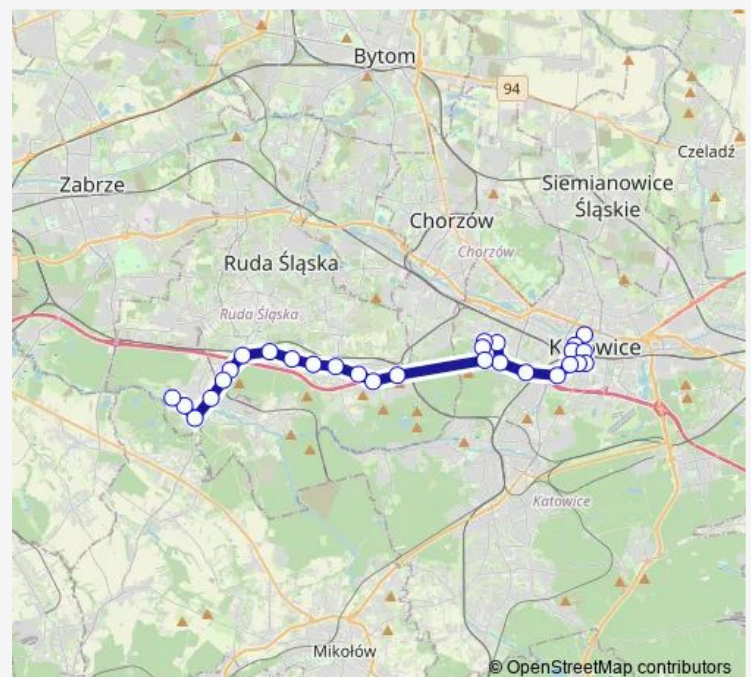

Kochłowice Kolonia

Kochłowice Szyb Alina

Wirek Mrówcza Górka

Route schedule

Katowice Sokolska — Halemba Pętla

Monday 04:19-05:19

Tuesday 03:51-05:19

Wednesday 03:51-05:19

Thursday 04:19-05:19

Friday 04:19-05:19

Saturday 03:51

Sunday 03:51

Route info

Direction: Katowice Sokolska

Stops: 28

Trip Duration: 0 hour 44 min

177

Wirek Przejazd Kolejowy

Halemba 1 Maja

Halemba Wawrzynek

Halemba Kościół

Halemba Solidarności

Halemba Energetyków

Halemba Pętla