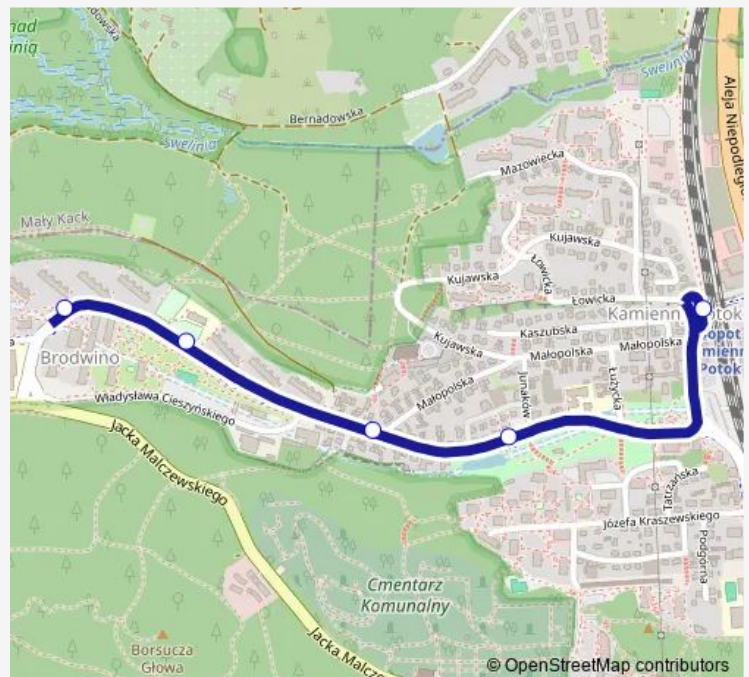

Małopolska 02

Kolberga 02

Brodwino 02

Route schedule

Kamienny Potok SKM 04 — Brodwino 02

Monday 05:04-06:09

Tuesday 05:04-06:09

Wednesday 05:04-06:09

Thursday 05:04-06:09

Friday 05:04-06:09

Saturday —

Sunday —

Route info

Direction: Kamienny Potok SKM 04

Stops: 5

Trip Duration: 0 hour 5 min

177 — Brodwino - Kamienny Potok Skm

Direction

Brodwino 01 — Kamienny Potok SKM 06

5 stops

[Open route schedule](#)

Brodwino 01

Kolberga 01

Junaków 01