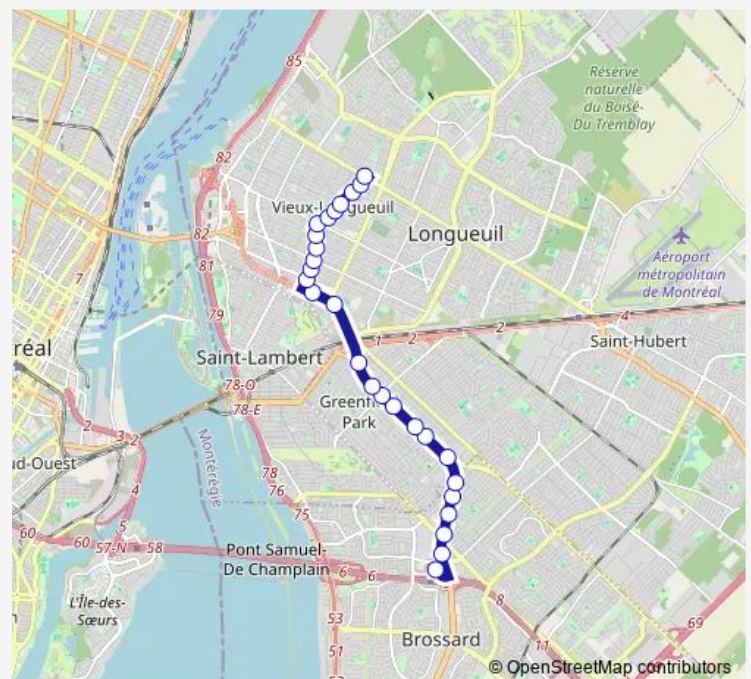

Tuesday —

Wednesday —

Thursday —

Friday —

Saturday 07:42-19:42

Sunday 07:42-19:42

Route info

Direction: Terminus Panama

Stops: 27

Trip Duration: 0 hour 23 min

177 — Taschereau / Ste-Foy

ch. du Coteau-Rouge et Jean-Béliveau

ch. du Coteau-Rouge et Montarville

ch. du Coteau-Rouge et Labonté

ch. du Coteau-Rouge et Brébeuf

ch. du Coteau-Rouge et Saint-Alexandre

ch. de Chambly et Pharmaprix

Direction

ch. de Chambly et Pharmaprix — Terminus Panama

33 stops

[Open route schedule](#)

ch. de Chambly et Pharmaprix

Briggs ouest et Grant

Briggs ouest et Saint-Jacques

Thursday —

Friday —

Saturday 07:09-19:09

Sunday 07:09-19:09

Route info

Direction: ch. de Chambly et Pharmaprix

Stops: 33

Trip Duration: 0 hour 27 min