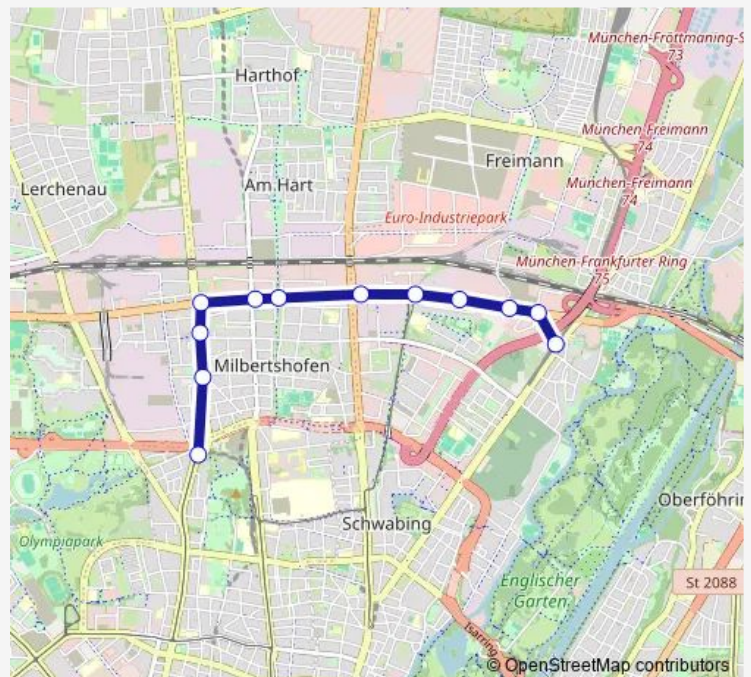

### Direction

Petuelring — Studentenstadt

12 stops

[Open route schedule](#)

Petuelring

Curt-Mezger-Platz

Milbertshofener Platz

Moosacher Straße

Frankfurter Ring

Oberhofer Platz

Ingolstädter Straße

Schwabing Nord

Max-Bill-Straße

Lilienthalallee Süd

Joseph-Dollinger-Bogen

Studentenstadt

### Route schedule

Petuelring — Studentenstadt

Monday	05:11-01:11 <sup>+1</sup>
Tuesday	05:11-01:11 <sup>+1</sup>
Wednesday	05:11-01:11 <sup>+1</sup>
Thursday	05:11-01:11 <sup>+1</sup>
Friday	05:11-01:11 <sup>+1</sup>
Saturday	05:31-01:11 <sup>+1</sup>
Sunday	05:51-01:11 <sup>+1</sup>

### Route info

Direction: Petuelring

Stops: 12

Trip Duration: 0 hour 16 min