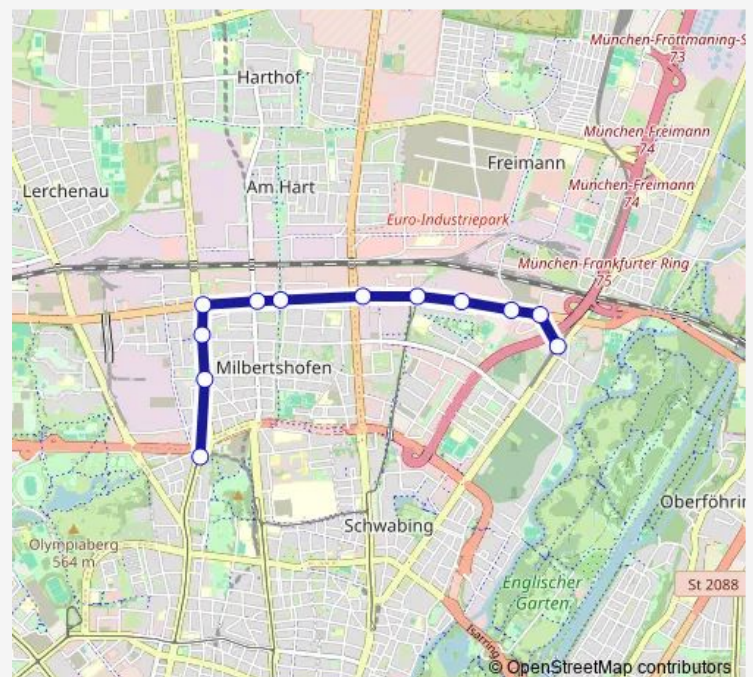

Direction

Petuelring — Studentenstadt

12 stops

[Open route schedule](#)

Petuelring

Curt-Mezger-Platz

Milbertshofener Platz

Moosacher Straße

Frankfurter Ring

Oberhofer Platz

Ingolstädter Straße

Schwabing Nord

Max-Bill-Straße

Lilienthalallee Süd

Joseph-Dollinger-Bogen

Studentenstadt

Route schedule

Petuelring — Studentenstadt

Monday	05:11-01:11 ⁺¹
Tuesday	05:11-01:11 ⁺¹
Wednesday	05:11-01:11 ⁺¹
Thursday	05:11-01:11 ⁺¹
Friday	05:11-01:11 ⁺¹
Saturday	05:31-01:11 ⁺¹
Sunday	05:51-01:11 ⁺¹

Route info

Direction: Petuelring

Stops: 12

Trip Duration: 0 hour 16 min

Direction

Studentenstadt — Petuelring

12 stops

[Open route schedule](#)