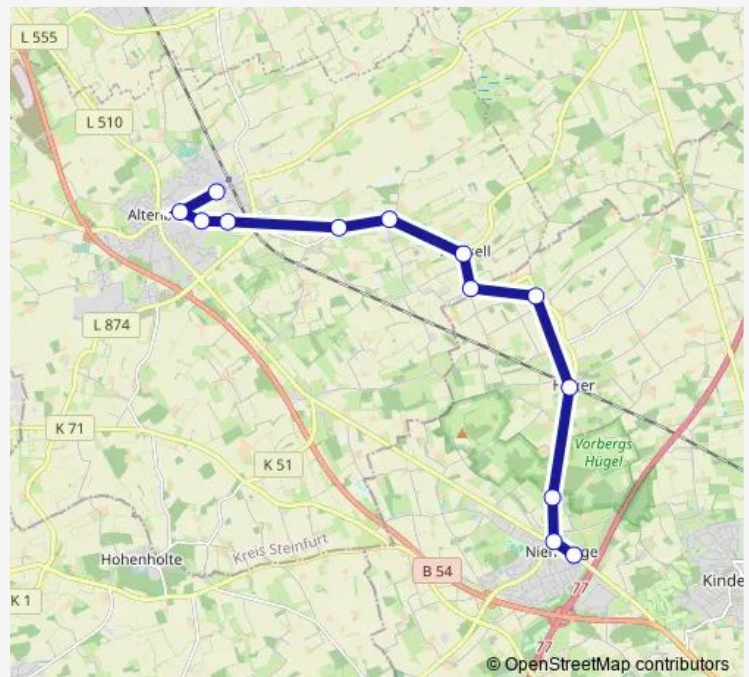

Bus 177 Hauptbahnhof - Ludgeriplatz - Nienberge Friedhof - Hagebuttenweg - Neuer Markt

[Go to website](#)

Direction

Altenberge, Hagebuttenweg — Münster Nienberge Friedhof

13 stops

[Open route schedule](#)

Altenberge, Hagebuttenweg

Münster Häger Bahnhof

Münster Vollmer

Münster Hägerstraße

Münster Nienberge Friedhof

Route schedule

Altenberge, Hagebuttenweg — Münster Nienberge Friedhof

Monday 09:21-14:02

Tuesday —

Wednesday —

Thursday —

Friday 09:21-14:02

Saturday —

Sunday —

Route info

Direction: Altenberge, Hagebuttenweg

Stops: 13

Trip Duration: 0 hour 20 min

Direction

Münster Nienberge Friedhof — Altenberge, Hagebuttenweg

13 stops

[Open route schedule](#)

Münster Nienberge Friedhof

Münster Hägerstraße

Münster Vollmer