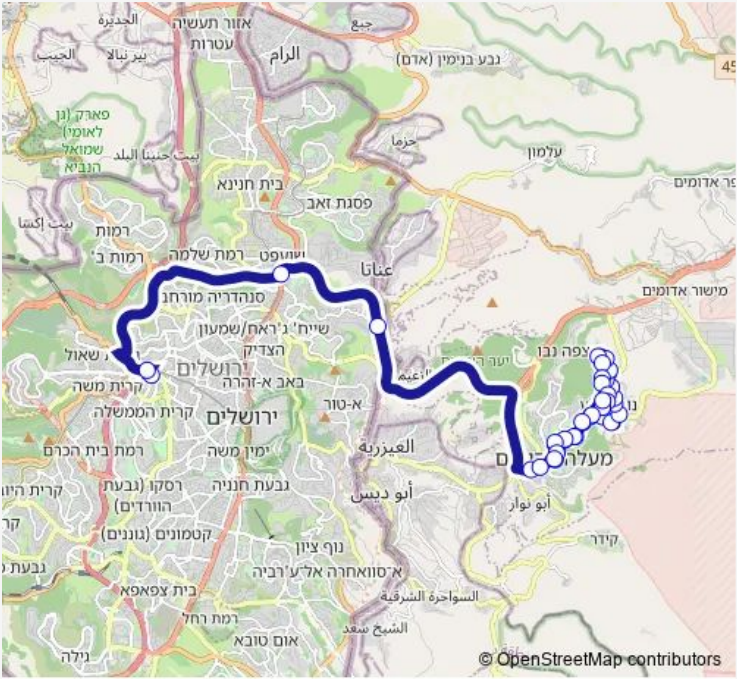

היכל המשפט/שדרות הנשיא 177 Bus  
 השישי-ירושלים<->עירייה-מעלה אדומים-#1

[Go to website](#)

**Direction**  
 היכל המשפט/שדרות הנשיא השישי — עירייה  
 37 stops  
[Open route schedule](#)

- היכל המשפט/שדרות הנשיא השישי
- שדרות שז"ר/בנייני האומה
- תחנת רקל"ה גבעת המבתר/יגאל דיין
- מצודת אדומים
- דרך הר הבית/האשל
- דרך הר הבית/דרך צמח השדה
- עיריית מעלה אדומים/דרך קדם
- קניון אדומים
- מרכז מסחרי כיכר יהלום
- דרך קדם/אבני החושן
- מסוף אגד/דרך קדם
- תלמוד תורה/דרך קדם
- דרך קדם/נופי הסלע
- דרך קדם/הניקרה
- הניקרה/הרכס
- הצור/האבן
- הגזית/השחם
- השחם/הגעש
- השחם/השיש
- השחם/נופי הסלע
- הבדולח/האלמוג

**Route schedule**  
 היכל המשפט/שדרות הנשיא השישי — עירייה

Monday	00:10-23:10
Tuesday	00:10-23:10
Wednesday	00:10-23:10
Thursday	00:10-23:10
Friday	00:10-14:20
Saturday	19:20-22:30
Sunday	00:40-23:10

**Route info**  
 Direction: היכל המשפט/שדרות הנשיא השישי  
 Stops: 37  
 Trip Duration: 0 hour 44 min

## Route schedule

דרך הר הבית/האשל — שדרות שז'ר/בנייני האומה

Monday 05:05-23:00

Tuesday 05:05-23:00

Wednesday 05:05-23:00

Thursday 05:05-23:00

Friday 06:00-14:20

Saturday 19:10-23:55

## Route info

Direction: דרך הר הבית/האשל

Stops: 41

Trip Duration: 0 hour 50 min

הרכס/הניקרה

דרך קדם/הרכס

דרך קדם/נופי הסלע

תלמוד תורה/דרך קדם