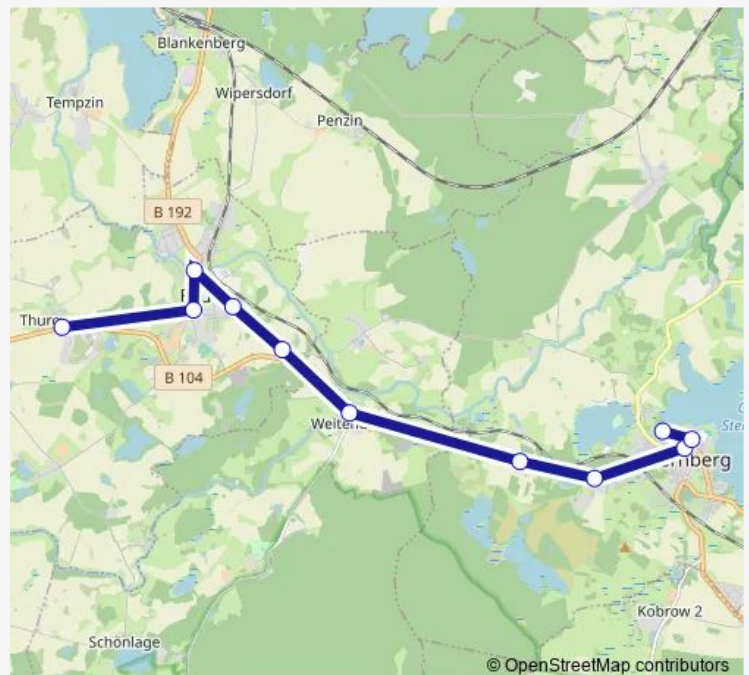

Saturday —

Sunday —

Route info

Direction: Thurow B104

Stops: 11

Trip Duration: 0 hour 21 min

Direction

Sternberg (Meckl) Zob — Paul-Korff Straße Wendorf

8 stops

[Open route schedule](#)

Sternberg (Meckl) Zob

Holdorf b Sternberg

Kuhlen Dorf

Zaschendorf

Müsselmow Müsselmower Straße

Holzendorf