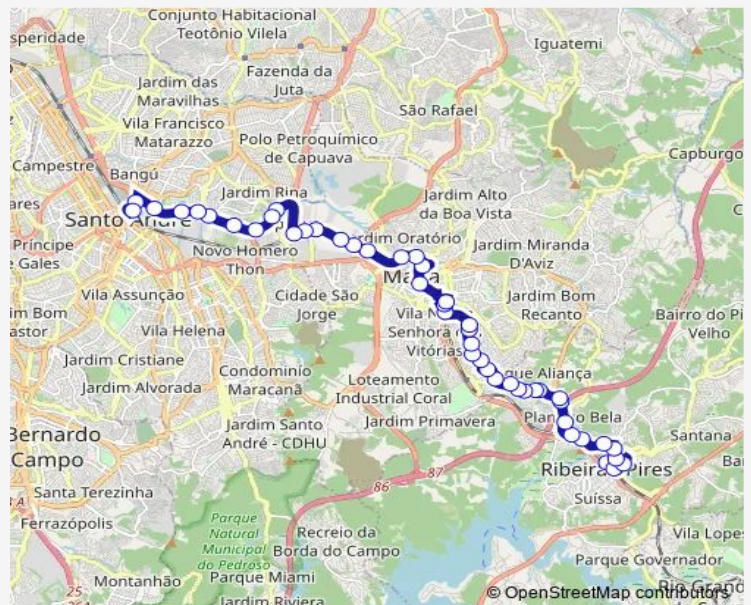

# Bus 177 Ribeirao Pires (Terminal Rodoviario DE Ribeirao Pires) - Santo Andre (Terminal Metropolitano Santo Andre-Leste)

[Go to website](#)

**Direction**  
 Terminal Rodoviario de Ribeirao Pires - R. Cap. Jose Galo 85 - Centro Centro - Ribeirao Pires - SP 09400-080 Brasil — Terminal Metropolitano Santo Andre Leste

Av. Princesa Isabel 510 - Alianca Ribeirao Pires - SP 09403-100 Brasil

Av. Princesa Izabel 557 - Alianca Ribeirao Pires - SP 09403-100 Brasil

## Route schedule

Terminal Rodoviario de Ribeirao Pires - R. Cap. Jose Galo 85 - Centro Centro - Ribeirao Pires - SP 09400-080 Brasil — Terminal Metropolitano Santo Andre Leste

Monday	04:10-23:00
Tuesday	04:10-23:00
Wednesday	04:10-23:00
Thursday	04:10-23:00
Friday	04:10-23:00
Saturday	04:10-23:00
Sunday	04:10-23:00

## Route info

Direction: Terminal Rodoviario de Ribeirao Pires - R. Cap. Jose Galo 85 - Centro Centro - Ribeirao Pires - SP 09400-080 Brasil

Stops: 46

Trip Duration: 1 hour 0 min

Av. Princesa Isabel 900 - Alianca Ribeirao Pires - SP  
09403-250 Brasil