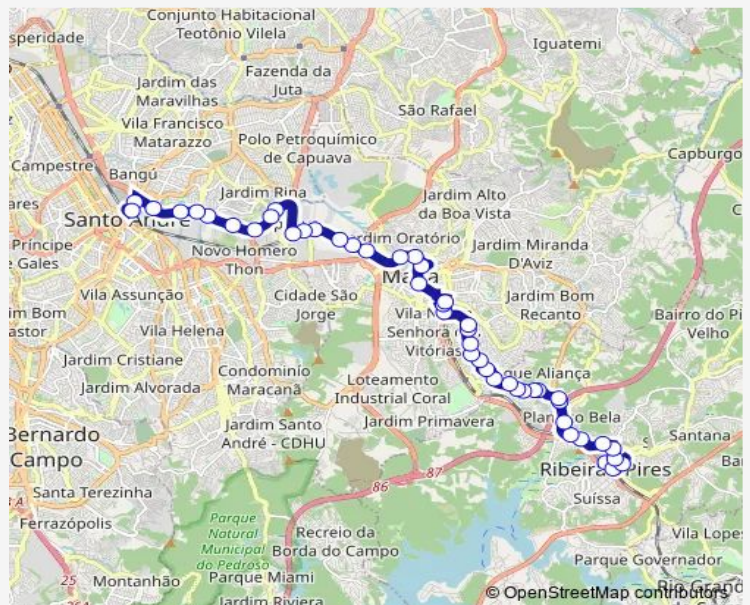

Bus 177 Ribeirao Pires (Terminal Rodoviario DE Ribeirao Pires) - Santo Andre (Terminal Metropolitano Santo Andre-Leste)

[Go to website](#)

Direction
 Terminal Rodoviario de Ribeirao Pires - R. Cap. Jose Galo 85 - Centro Centro - Ribeirao Pires - SP 09400-080 Brasil — Terminal Metropolitano Santo Andre Leste

Av. Princesa Isabel 510 - Alianca Ribeirao Pires - SP 09403-100 Brasil

Av. Princesa Izabel 557 - Alianca Ribeirao Pires - SP 09403-100 Brasil

Route schedule

Terminal Rodoviario de Ribeirao Pires - R. Cap. Jose Galo 85 - Centro Centro - Ribeirao Pires - SP 09400-080 Brasil — Terminal Metropolitano Santo Andre Leste

Monday	04:10-23:00
Tuesday	04:10-23:00
Wednesday	04:10-23:00
Thursday	04:10-23:00
Friday	04:10-23:00
Saturday	04:10-23:00
Sunday	04:10-23:00

Route info

Direction: Terminal Rodoviario de Ribeirao Pires - R. Cap. Jose Galo 85 - Centro Centro - Ribeirao Pires - SP 09400-080 Brasil

Stops: 46

Trip Duration: 1 hour 0 min

Av. Princesa Isabel 900 - Alianca Ribeirao Pires - SP
09403-250 Brasil

Avenida Princesa Isabel 1080-1090 - Alianca Ribeirao
Pires - SP 09403-270 Brasil

Avenida Princesa Isabel 1244 - Alianca Ribeirao Pires - SP
09403-370 Brasil