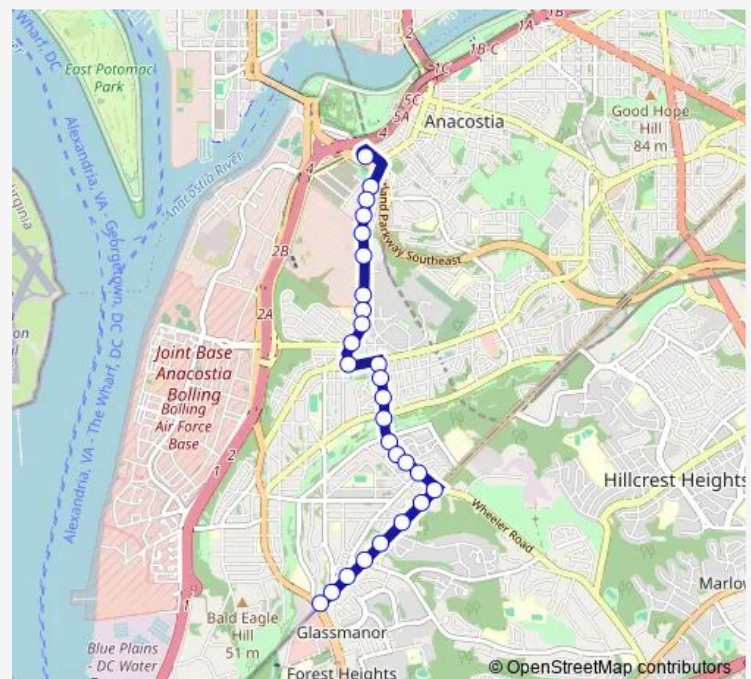

ML King Jr Av Se+Lebaum St Se

ML King Jr Av Se+Milwaukee Pl Se

ML King Jr Av Se+St Es Gate 3

Route schedule

Southern Av+S Capitol St — Anacostia+Bay H

Monday 06:39-15:57

Tuesday 06:39-15:57

Wednesday 06:39-15:57

Thursday 06:39-15:57

Friday 06:39-15:57

Saturday —

Sunday —

Route info

Direction: Southern Av+S Capitol St

Stops: 26

Trip Duration: 0 hour 17 min

A7 — Anacostia-Livingston

ML King Jr Av Se+St Es Gate 2

ML King Jr Av Se+St Es Gate 1

ML King Jr Av Se+#2652

ML King Jr Av Se+Stanton Rd Se

Anacostia+Bay H

Direction

Anacostia+Bay H — Southern Av Se+S Capitol St Sw

Wednesday 15:34-18:48

Thursday 15:34-18:48

Friday 15:34-18:48

Saturday —

Sunday —

Route info

Direction: Anacostia+Bay H

Stops: 27