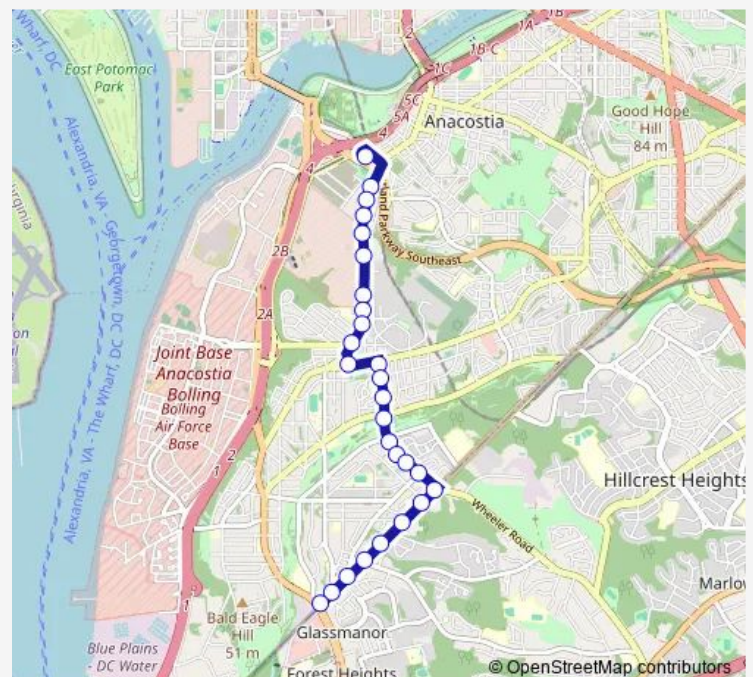

ML King Jr Av Se+Lebaum St Se

ML King Jr Av Se+Milwaukee Pl Se

ML King Jr Av Se+St Es Gate 3

Route schedule

Southern Av+S Capitol St — Anacostia+Bay J

Monday 06:39-15:57

Tuesday 06:39-15:57

Wednesday 06:39-15:57

Thursday 06:39-15:57

Friday 06:39-15:57

Saturday —

Sunday —

Route info

Direction: Southern Av+S Capitol St

Stops: 26

Trip Duration: 0 hour 23 min

A7 — Anacostia-Livingston

ML King Jr Av Se+St Es Gate 2

ML King Jr Av Se+St Es Gate 1

ML King Jr Av Se+#2652

ML King Jr Av Se+Stanton Rd Se

Anacostia+Bay J

Direction

Anacostia+Bay J — Southern Av Se+S Capitol St Sw

Wednesday 15:34-18:48

Thursday 15:34-18:48

Friday 15:34-18:48

Saturday —

Sunday —

Route info

Direction: Anacostia+Bay J

Stops: 27