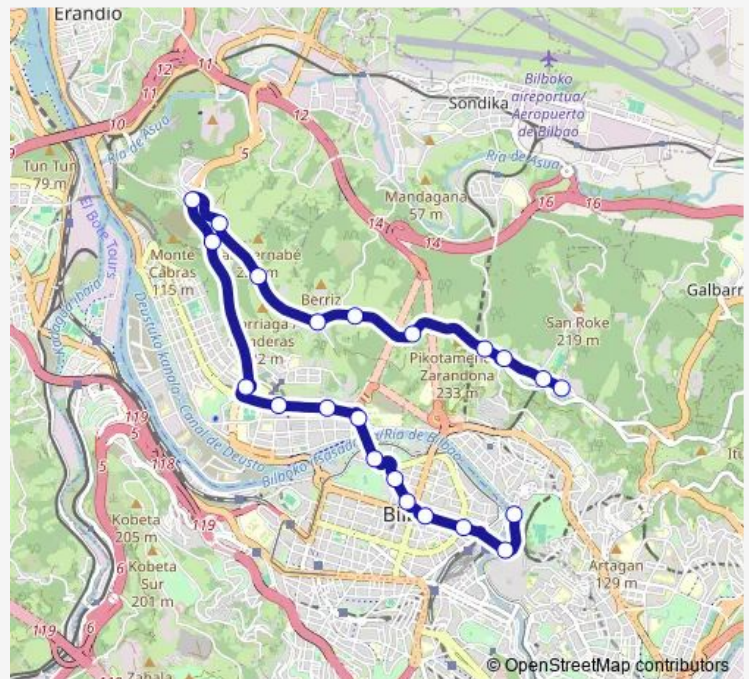

### Route schedule

Sendeja fte. 5 — Artxanda / Polideportivo

Monday 07:20-22:20

Tuesday 07:20-22:20

Wednesday 07:20-22:20

Thursday 07:20-22:20

Friday 07:20-22:20

Saturday 08:20-22:20

Sunday 08:20-22:20

### Route info

Direction: Sendeja fte. 5

Stops: 22

Trip Duration: 0 hour 33 min

■ A7 — Artxanda - Arenal

BusMaps