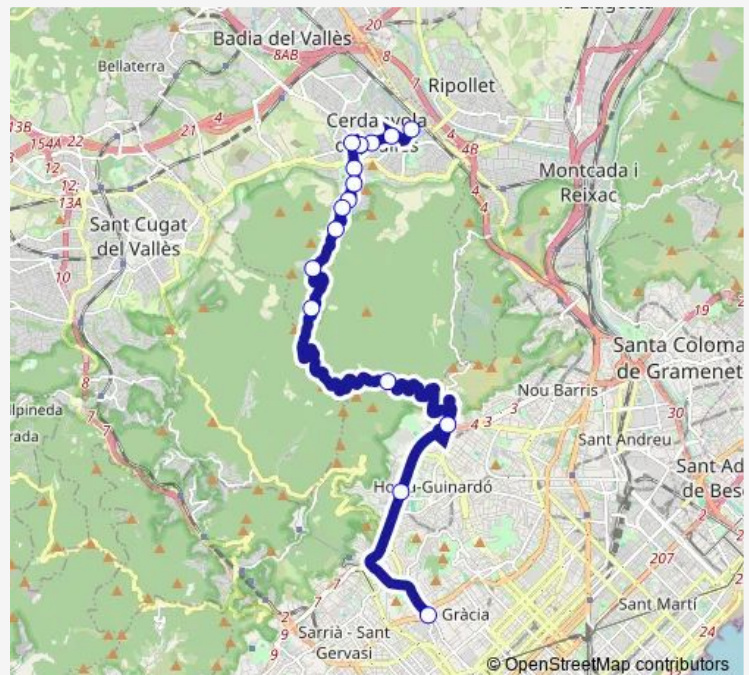

Bus A7 A7-Cerdanyola - Barcelona PER Horta

[Go to website](#)

Direction

AV. DE Primavera (LES Fontetes) — Lesseps / Riera DE Cassoles

16 stops

[Open route schedule](#)

- AV. DE Primavera (LES Fontetes)
- C. DE Lluís Companys (Ajuntament)
- Plaça DE Sant Ramon
- C. D'Anselm Clavé / C. DE ST. Ramon
- AV Flor DE Maig
- AV. DE LA Flor DE Maig/C. DE ST. Jeroni
- AV. DE LA Flor DE Maig/PL. Olivé
- AV. DE LA Flor DE Maig/C. DE Provença
- AV. DE LA Flor DE Maig/C. DE Valldaura
- Ctra. D'Horta (CAN Coll)
- Ctra. D'Horta (Centre DE Formació Flor DE Maig)
- Colònia Sardà
- Forat DEL Vent
- Ctra. D'Horta/Ronda DE Dalt
- PG. Vall D'Hebron/Granja Vella
- Lesseps / Riera DE Cassoles

Route schedule

AV. DE Primavera (LES Fontetes) — Lesseps / Riera DE Cassoles

Monday	06:30-11:25
Tuesday	06:30-11:25
Wednesday	06:30-11:25
Thursday	06:30-11:25
Friday	06:30-11:25
Saturday	—
Sunday	—

Route info

Direction: AV. DE Primavera (LES Fontetes)

Stops: 16

Trip Duration: 0 hour 35 min

A7 — A7-Cerdanyola - Barcelona PER Horta

Direction

Lesseps / Riera DE Cassoles — AV. DE LA Primavera (LES Fontetes)

14 stops

Route info

Direction: Lesseps / Riera DE Cassoles

Stops: 14

Trip Duration: 0 hour 35 min

A7 Bus time schedules and route maps are available in an offline PDF at busmaps.com. Use the busmaps.com website to see live bus times, train schedule or subway schedule, and step-by-step directions for all public transit in Ripollet