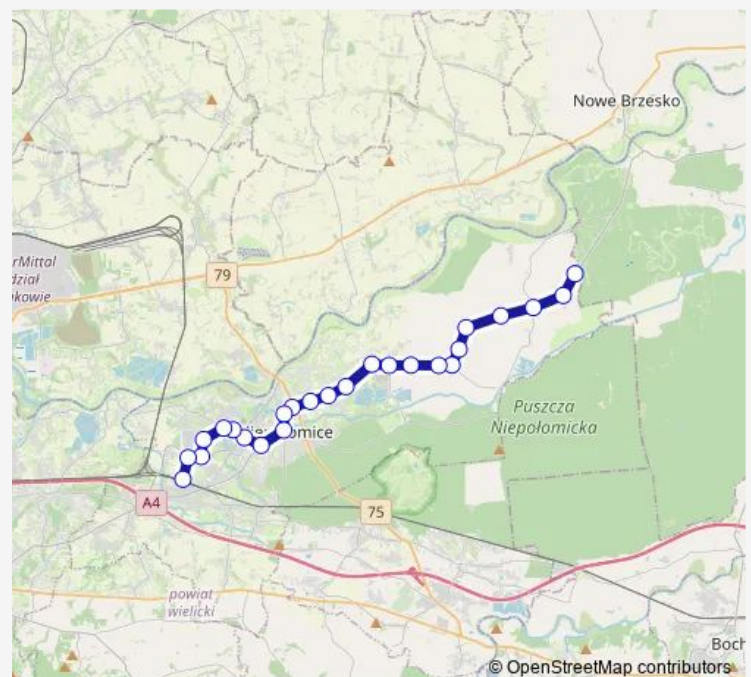

Niepołomice Płaszowska I

Niepołomice Wodna

Niepołomice Dział

Route schedule

Chobot Leśniczówka (pętla) — Podłężę P+R Północ

Monday 04:30-20:35

Tuesday 04:30-20:35

Wednesday 04:30-20:35

Thursday 04:30-20:35

Friday 04:30-20:35

Saturday 05:50-18:27

Sunday 10:05-20:05

Route info

Direction: Chobot Leśniczówka (pętla)

Stops: 25

Trip Duration: 0 hour 32 min

■ A7

BusMaps

Niepołomice Diesla Man

Podłężę Trefl

Podłężę Pszok

Podłężę P+R Północ

Direction

Podłęże P+R Północ — Proszowice P+R Kościuszki

43 stops

[Open route schedule](#)

Podłęże P+R Północ

Podłęże Pszok

Podłęże Trefl

Niepołomice Diesla Man

Niepołomice Diesla

Niepołomice Wodna