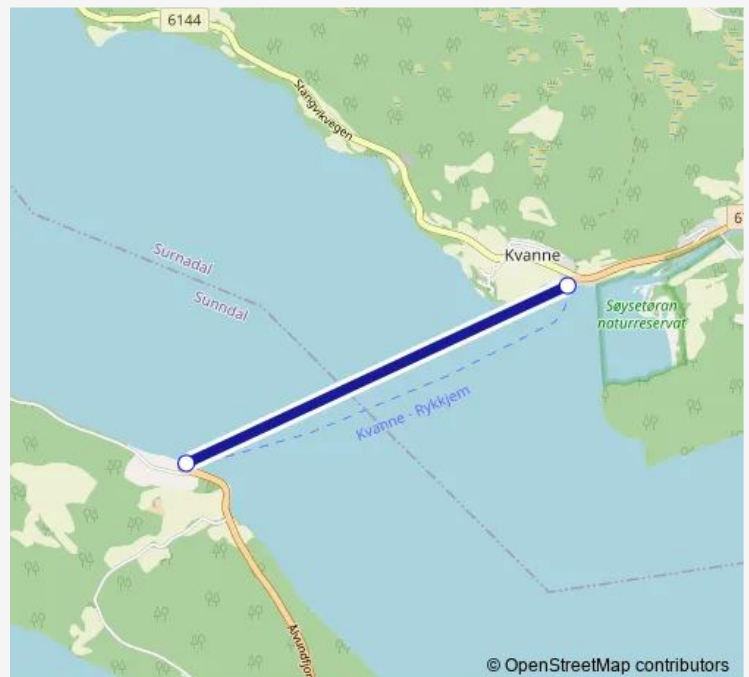

## Ferry 1061 Kvanne-Rykkjem

[Go to website](#)**Direction**

Rykkjem ferjekai — Kvanne ferjekai

2 stops

[Open route schedule](#)

Rykkjem ferjekai

Kvanne ferjekai

## Route schedule

Rykkjem ferjekai — Kvanne ferjekai

Monday	05:30-23:35
Tuesday	05:30-23:35
Wednesday	05:30-23:35
Thursday	05:30-23:35
Friday	05:30-23:35
Saturday	06:30-23:35
Sunday	07:45-23:35

## Route info

Direction: Rykkjem ferjekai

Stops: 2

Trip Duration: 0 hour 10 min

■ 1061 — Kvanne-Rykkjem

### Direction

Kvanne ferjekai — Rykkjem ferjekai

2 stops

[Open route schedule](#)

Kvanne ferjekai

Rykkjem ferjekai