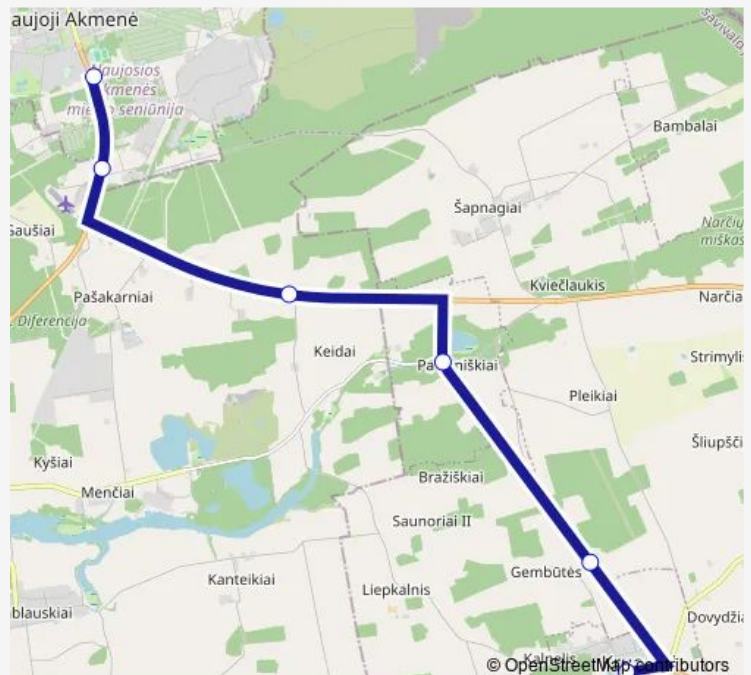

Bus A61 Kruopiai - Naujoji Akmenė[Go to website](#)**Direction**

Naujosios Akmenės autobusų stotis — Kruopiai

6 stops

[Open route schedule](#)

Naujosios Akmenės autobusų stotis

Aerouostas

Keidai

Pakalniškiai

Friday 06:40

Saturday —

Sunday —

Route info

Direction: Naujosios Akmenės autobusų stotis

Stops: 6

Trip Duration: 0 hour 25 min

■ A61 — Kruopiai - Naujoji Akmenė

Direction

Kruopiai — Naujosios Akmenės autobusų stotis

6 stops

[Open route schedule](#)

Kruopiai

Gembutis

Pakalniškiai

Keidai

Friday 15:30

Saturday —

Sunday —

Route info

Direction: Kruopiai

Stops: 6

Trip Duration: 0 hour 25 min

Direction