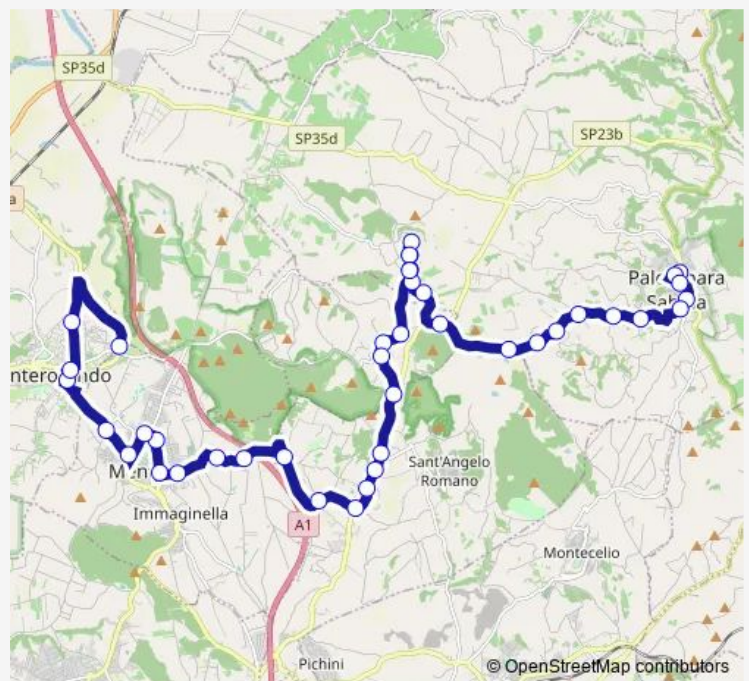

Palombara | Viale Roma Via Vigna Ciollo # f14010

Palombara | Viale Roma Via Cincinnato # f14011

Palombara | Cretone # f14012

Palombara | Viale Roma Via Cincinnato # f14013

Palombara | Viale Roma Via Vigna Ciollo # f14014

Mentana | Via Croce (Cimitero) # f14015

Mentana | Castelchiodato # f14016

**Route schedule**

Palombara | Viale Rieti # f14836 — Monterotondo | Liceo Catullo # f13834

Monday	06:50
Tuesday	06:50
Wednesday	06:50
Thursday	06:50
Friday	06:50
Saturday	—
Sunday	—

**Route info**

Direction: Palombara | Viale Rieti # f14836

Stops: 41

Trip Duration: 0 hour 53 min

Palombara Sabina - Monterotondo (Comune) # PI906a

Mentana | Via De Gasperi # f14017

Sant'Angelo | Via Palombarese (Cast. Chiodato) # f14018