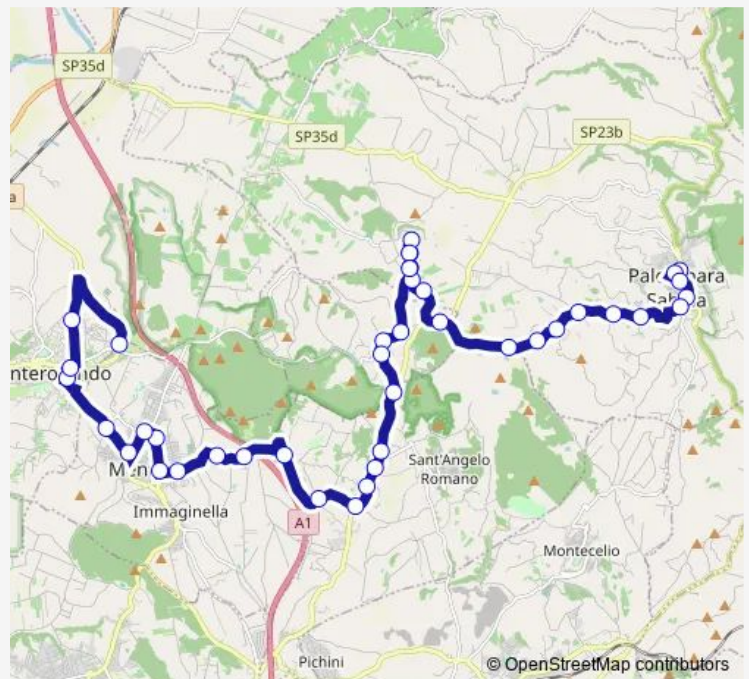

Palombara | Viale Roma Via Vigna Ciollo # f14010

Palombara | Viale Roma Via Cincinnato # f14011

Palombara | Cretone # f14012

Palombara | Viale Roma Via Cincinnato # f14013

Palombara | Viale Roma Via Vigna Ciollo # f14014

Mentana | Via Croce (Cimitero) # f14015

Mentana | Castelchiodato # f14016

**Route schedule**

Palombara | Viale Rieti # f14836 — Monterotondo | Liceo Catullo # f13834

Monday	06:50
Tuesday	06:50
Wednesday	06:50
Thursday	06:50
Friday	06:50
Saturday	—
Sunday	—

**Route info**

Direction: Palombara | Viale Rieti # f14836

Stops: 41

Trip Duration: 0 hour 50 min

Mentana | Via De Gasperi # f14017

Sant'Angelo | Via Palombarese (Cast. Chiodato) # f14018

Sant'Angelo | Via Palombarese Via Sterparo # f14019