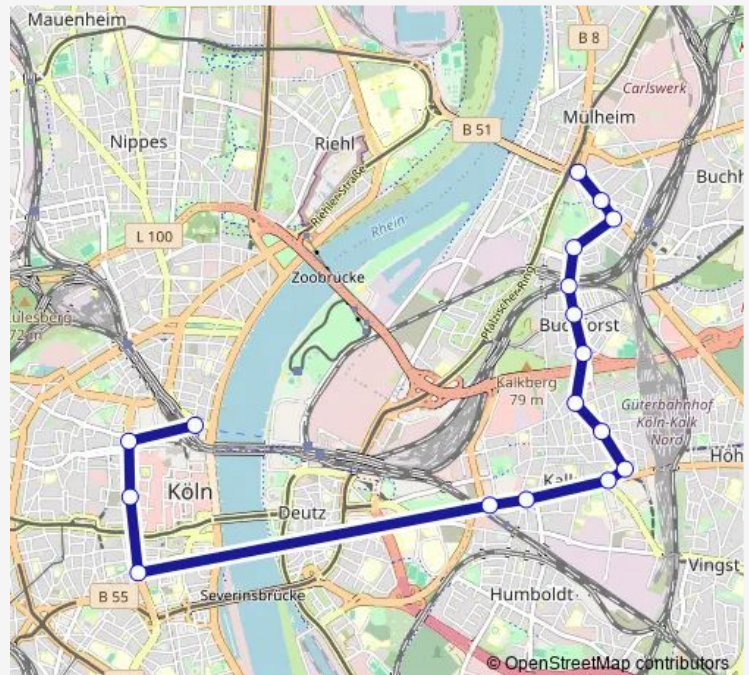

Direction

Köln Mülheim Wiener Platz — Köln Breslauer Platz/Hbf

17 stops

[Open route schedule](#)

Köln Mülheim Wiener Platz

Köln Mülheim Elisabeth-Breuer-Str.

Köln Mülheim Graf-Adolf-Str.

Köln Mülheim Kieler Str.

Köln Kalk Walter-Pauli-Ring

Köln Blaubach

Köln Offenbachplatz

Köln Unter Sachsenhausen

Köln Breslauer Platz/Hbf

Route schedule

Köln Mülheim Wiener Platz — Köln Breslauer Platz/Hbf

| | |
|-----------|-------------|
| Monday | 06:29-18:39 |
| Tuesday | 06:29-18:39 |
| Wednesday | 06:29-18:39 |
| Thursday | 06:29-18:39 |
| Friday | 06:29-18:39 |
| Saturday | — |
| Sunday | — |

Route info

Direction: Köln Mülheim Wiener Platz

Stops: 17

Trip Duration: 0 hour 34 min

Direction

Köln Breslauer Platz/Hbf — Köln Mülheim Wiener Platz

17 stops

[Open route schedule](#)

Saturday —

Sunday —

Route info

Direction: Köln Breslauer Platz/Hbf

Stops: 17

Trip Duration: 0 hour 34 min

171 Tram time schedules and route maps are available in an offline PDF at busmaps.com. Use the busmaps.com website to see live bus times, train schedule or subway schedule, and step-by-step directions for all public transit in Koeln