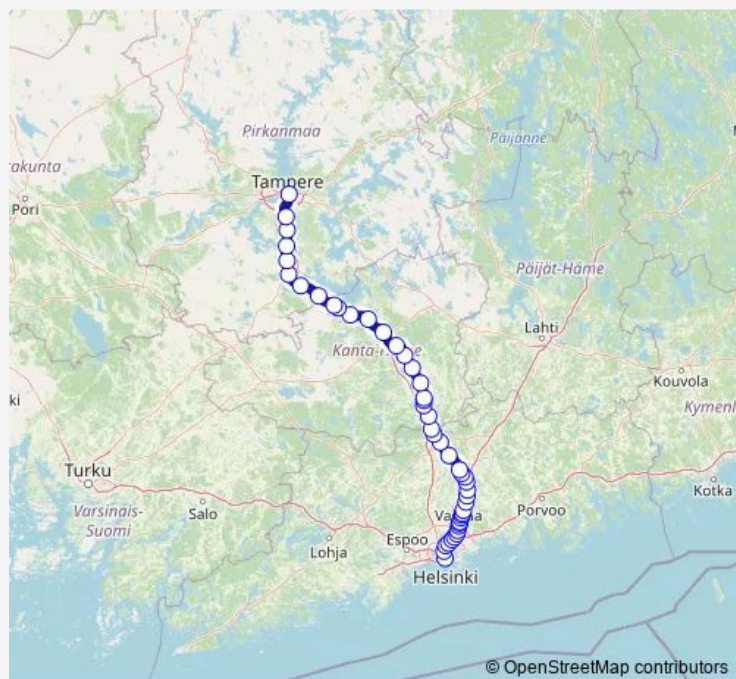

Ainola

Järvenpää

Saunakallio

Route schedule

Helsinki — Tampere

Monday —

Tuesday —

Wednesday —

Thursday —

Friday —

Saturday 22:03

Sunday —

Route info

Direction: Helsinki

Stops: 47

Trip Duration: 1 hour 50 min

■ S 187 — Helsinki - Tampere

Purola

Jokela

Palopuro

Hyvinkää

Hyvinkää Paavola

Riihimäki Arolampi

Riihimäki