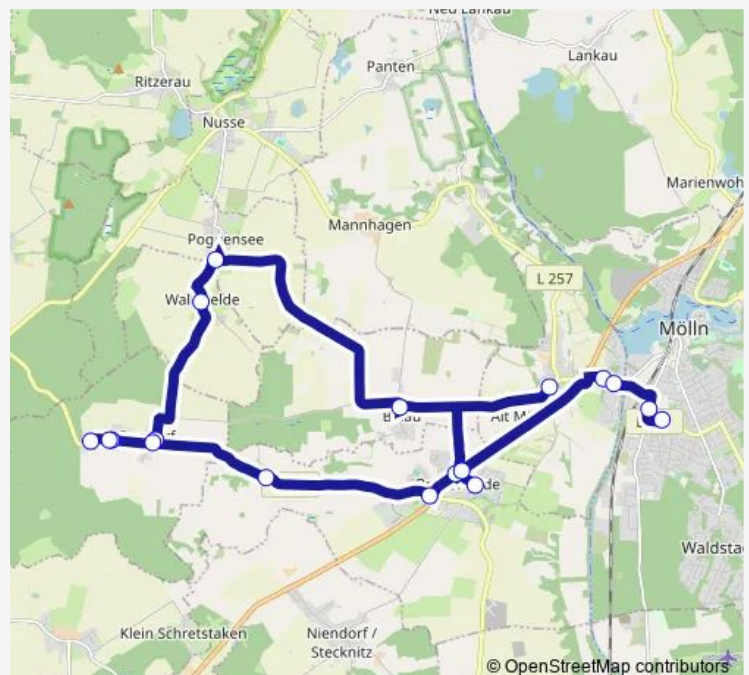

Borstorf, Dornweg

Borstorf, Burgstraße

Neuenlande

Breitenfelde, Kreuzung

Breitenfelde, Kuckucksredder

Alt Mölln, Am Lausebusch

### Route schedule

Mölln, Schulberg — Alt Mölln, Am Lausebusch

Monday 12:05-15:20

Tuesday 12:05-15:20

Wednesday 12:05-15:20

Thursday 12:05-15:20

Friday 12:05-15:20

Saturday —

### Route info

Direction: Mölln, Schulberg

Stops: 18

Trip Duration: 0 hour 52 min

8762 — Alt Mölln > Bälau > Poggensee > Borstorf > Breitenfelde > Mölln, Schulberg