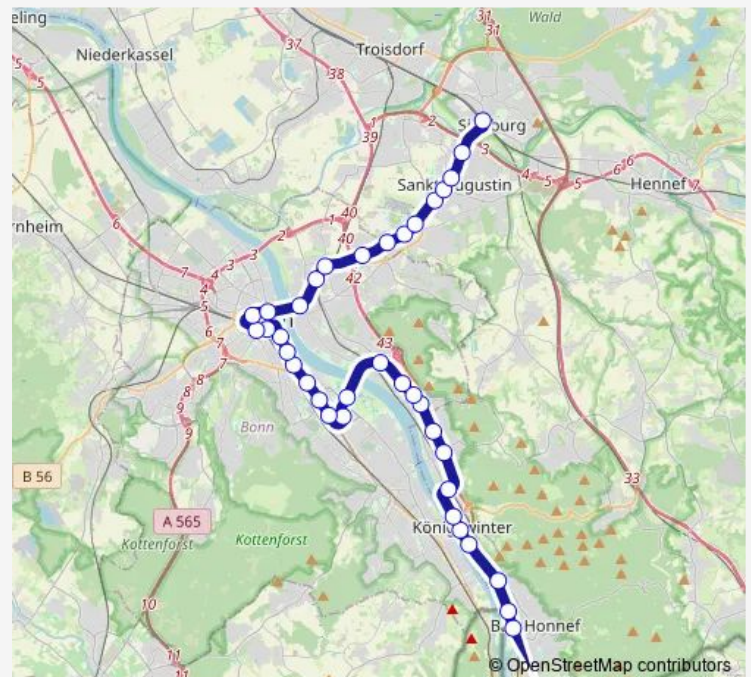

Königswinter Fähre

Route schedule

Bonn Brühler Str. — Bad Honnef (Stadtbahn)

Monday 03:45-13:12

Tuesday 03:45-13:12

Wednesday 03:45-13:12

Thursday 03:45-13:12

Friday 03:45-13:12

Saturday 03:51-09:12

Sunday 04:10-10:31

Route info

Direction: Bonn Brühler Str.

Stops: 25

Trip Duration: 0 hour 37 min

Königswinter Denkmal

Bad Honnef Rhöndorf Bf

Bad Honnef Am Spitzenbach

Bad Honnef (Stadtbahn)

Direction

Bad Honnef (Stadtbahn) — Bonn Hbf

24 stops

[Open route schedule](#)

Bad Honnef (Stadtbahn)

Bad Honnef Am Spitzenbach

Route info

Direction: Bad Honnef (Stadtbahn)

Stops: 37

Trip Duration: 0 hour 57 min

Bonn Konrad-Adenauer-Platz

Bonn Adelheidsstr.

Bonn Vilich

Bonn Vilich-Müldorf