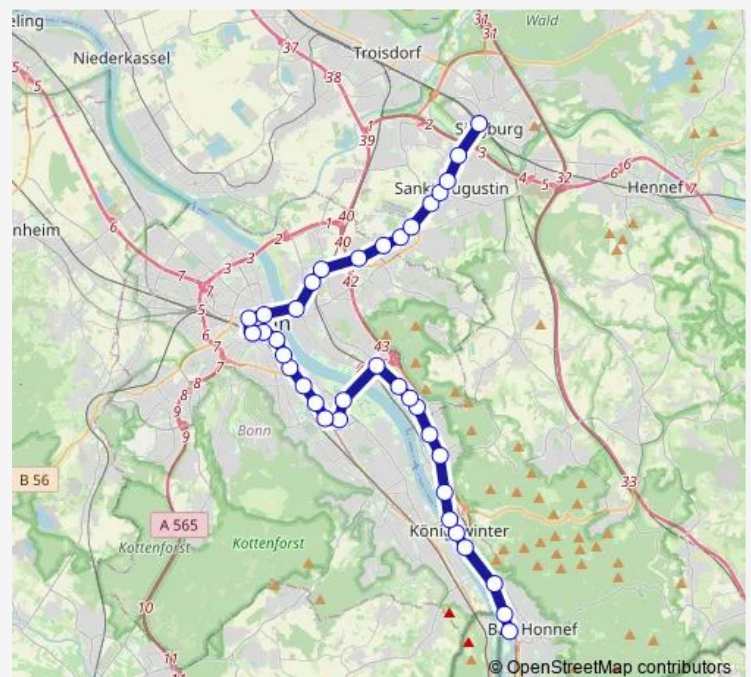

### Route schedule

Bad Honnef (Stadtbahn) — Bonn Brühler Str.

Monday	03:52-02:51 <sup>+1</sup>
Tuesday	03:52-02:51 <sup>+1</sup>
Wednesday	03:52-02:51 <sup>+1</sup>
Thursday	03:52-02:51 <sup>+1</sup>
Friday	03:52-01:10 <sup>+1</sup>
Saturday	03:52-01:06 <sup>+1</sup>
Sunday	03:52-02:51 <sup>+1</sup>

### Route info

Direction: Bad Honnef (Stadtbahn)

Stops: 25

Trip Duration: 0 hour 37 min

Bonn Universität/Markt

Bonn Hbf

Bonn West

Bonn Brühler Str.

## Direction

Bad Honnef (Stadtbahn) — Siegburg Bf

37 stops

[Open route schedule](#)

Bad Honnef (Stadtbahn)

Bad Honnef Am Spitzenbach

Bad Honnef Rhöndorf Bf

Königswinter Denkmal

## Route info

Direction: Bad Honnef (Stadtbahn)

Stops: 37

Trip Duration: 0 hour 59 min

Bonn Konrad-Adenauer-Platz

Bonn Adelheidsstr.

Bonn Vilich

Bonn Vilich-Müldorf