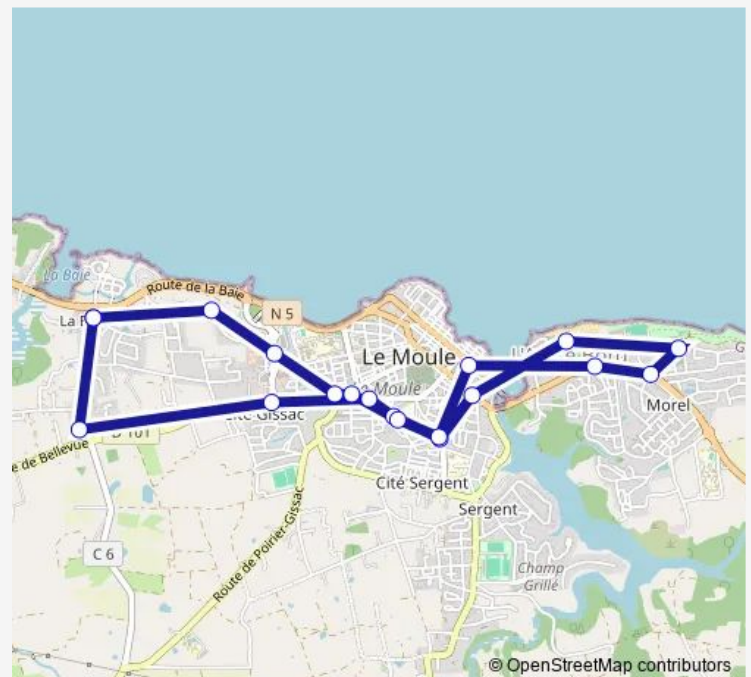

Bus Moulinette La moulinette

[Go to website](#)

Direction

Cc baie side — Cc baie side

19 stops

[Open route schedule](#)

Cc baie side

Intersection rte Caillebot

Rond Point Formule 1

Bld Levasseur

Morne Clarisse

Ecole Marie Eva Dupuit

Epicentre Bld Rougé

Plage De L'autre Bord

Parc Outibi

Rond Point Morel

Guenette 1

Mairie Moule

Ecole Marie Eva Dupuit 2

Morne Clarisse 2

Bld Levasseur 2

Rue Duchassaing

Damencourt Leader Price

Haut De Damencourt

Cc baie side

Route schedule

Cc baie side — Cc baie side

Monday	06:00-16:30
Tuesday	06:00-16:30
Wednesday	06:00-16:30
Thursday	06:00-16:30
Friday	06:00-16:30
Saturday	06:00-12:50
Sunday	—

Route info

Direction: Cc baie side

Stops: 19

Trip Duration: 0 hour 40 min

Moulinette — La moulinette