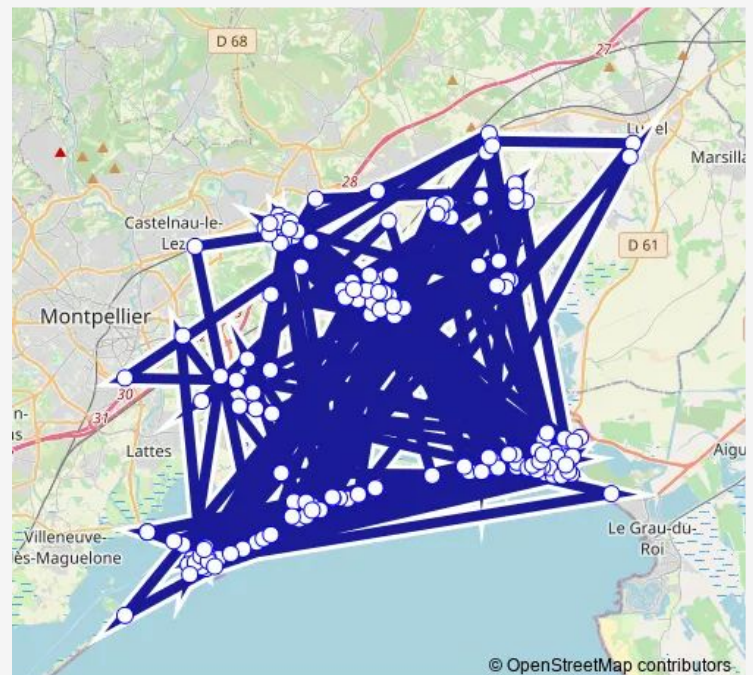

Bassaget

Bellevue

Boirargues

Bosc

Bougainville

Bruxelles

Cabane De Carnon

Cabanes de l'Arnel

### Route schedule

4 Canaux — Port Palavas les flots

Monday 06:00-20:00

Tuesday 06:00-20:00

Wednesday 06:00-20:00

Thursday 06:00-20:00

Friday 06:00-20:00

Saturday 06:00-20:00

### Route info

Direction: 4 Canaux

Stops: 158

Trip Duration: 2 hour 51 min

© OpenStreetMap contributors

Tad — Transport à la demande

Carnon Mairie Annexe

Carrières