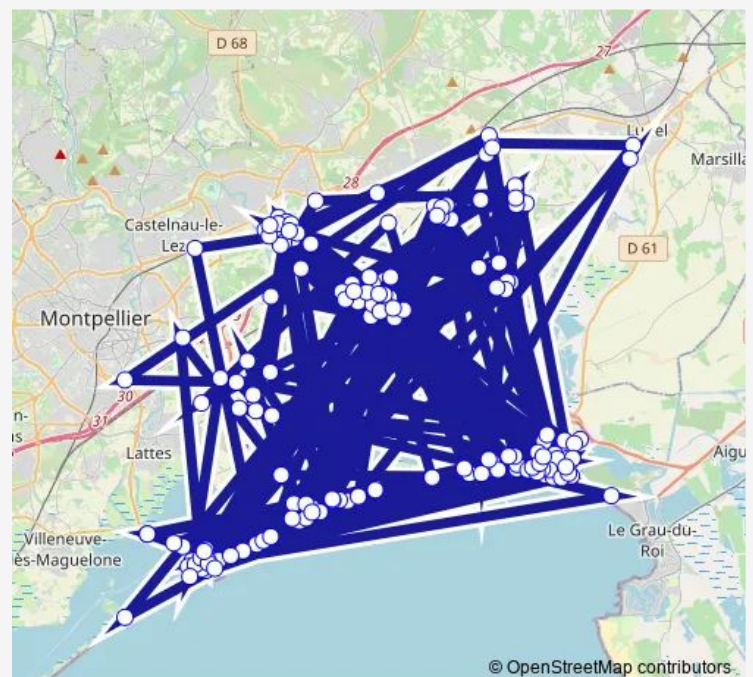

Bassaget

Bellevue

Boirargues

Bosc

Bougainville

Bruxelles

Cabane De Carnon

Cabanes de l'Arnel

Saturday 06:00-20:00

Sunday 06:00-20:00

Route info

Direction: 4 Canaux

Stops: 158

Trip Duration: 2 hour 51 min

© OpenStreetMap contributors

TAD — Transport à la demande

Carnon Mairie Annexe

Carrières

Casino

Cassan

Cathédrale

Cave coopérative

Ccas

Orée du Bois