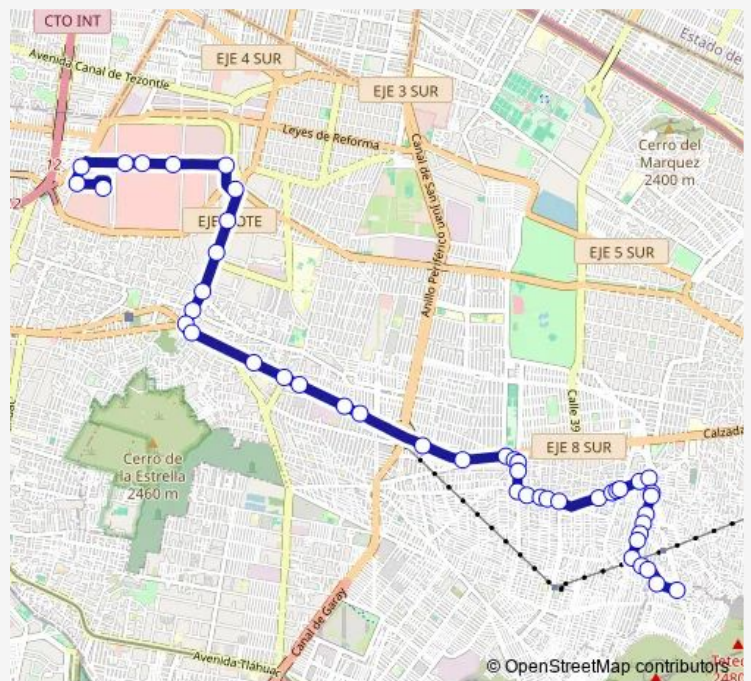

Calz. Ermita Iztapalapa - Fundición

Calz. Ermita Iztapalapa - Av. San Lorenzo

Calz. Ermita Iztapalapa - Campánula

Calz. Ermita Iztapalapa - Margaritas

Calz. Ermita Iztapalapa - Hortensias

Calz. Ermita Iztapalapa - Manto

Route schedule

C. C. Central de Abasto - Abarrotes — Nuevo León y Las Torres

Monday	00:00
Tuesday	00:00
Wednesday	00:00
Thursday	00:00
Friday	00:00
Saturday	00:00
Sunday	00:00

Route info

Direction: C. C. Central de Abasto - Abarrotes

Stops: 47

Trip Duration: 1 hour 5 min

161-D — Colonia Buenavista - Central de Abasto

Calz. Ermita Iztapalapa - Manuel Acuña

Calz. Ermita Iztapalapa - Hotel Pegaso (Hidalgo)

Hidalgo - Altamirano

Ignacio Manuel Altamirano - Vergel