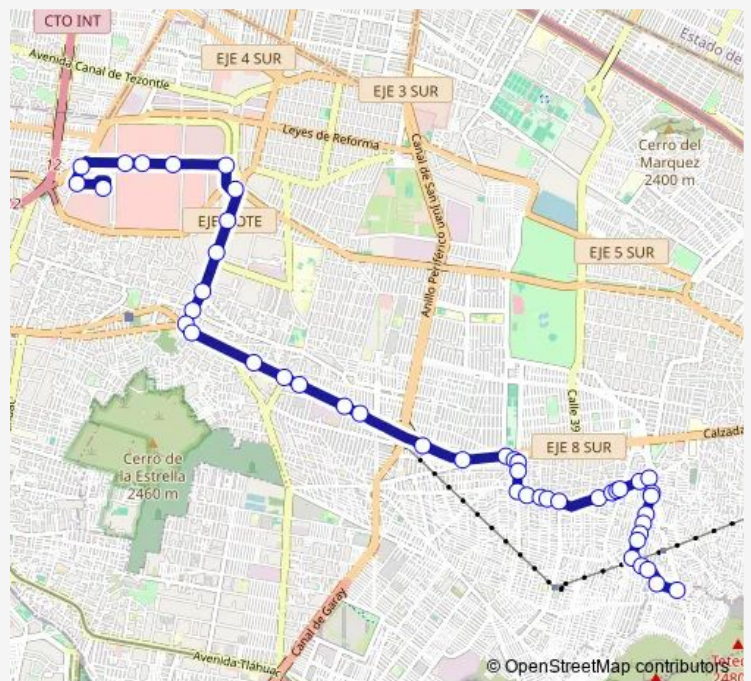

Calz. Ermita Iztapalapa - Fundición

Calz. Ermita Iztapalapa - Av. San Lorenzo

Calz. Ermita Iztapalapa - Campánula

Calz. Ermita Iztapalapa - Margaritas

Calz. Ermita Iztapalapa - Hortensias

Calz. Ermita Iztapalapa - Manto

Route schedule

C. C. Central de Abasto - Abarrotes — Nuevo León y Las Torres

Monday	00:00
Tuesday	00:00
Wednesday	00:00
Thursday	00:00
Friday	00:00
Saturday	00:00
Sunday	00:00

Route info

Direction: C. C. Central de Abasto - Abarrotes

Stops: 47

Trip Duration: 1 hour 5 min

161-D — Colonia Buenavista - Central de Abasto

Calz. Ermita Iztapalapa - Manuel Acuña

Calz. Ermita Iztapalapa - Hotel Pegaso (Hidalgo)

Hidalgo - Altamirano

Ignacio Manuel Altamirano - Vergel