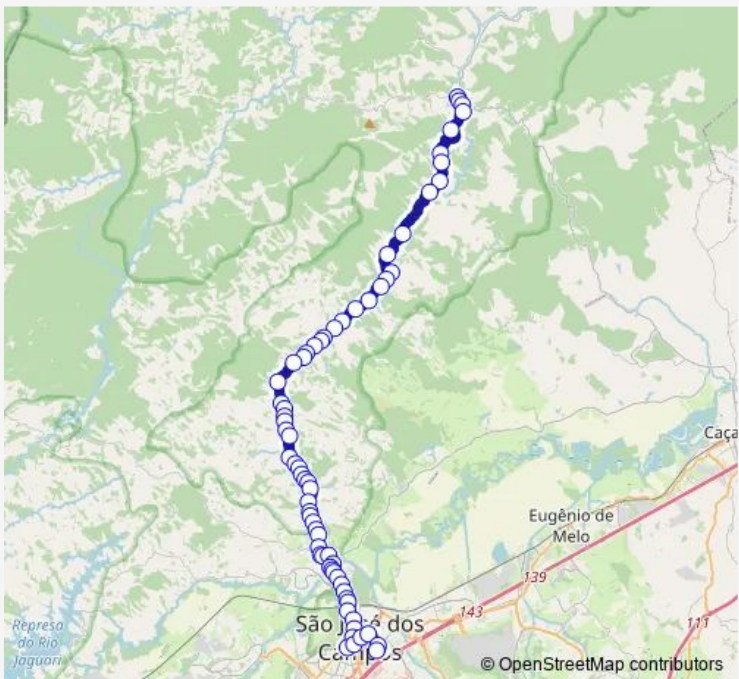

**Route schedule**  
Terminal Rodoviario Frederico Ozanam — Terminal Rodoviario de Monteiro Lobato

Monday	07:00-20:40
Tuesday	07:00-20:40
Wednesday	07:00-20:40
Thursday	07:00-20:40
Friday	07:00-20:40
Saturday	—
Sunday	—

**Route info**

Direction: Terminal Rodoviario Frederico Ozanam

Stops: 62

Trip Duration: 1 hour 0 min

5107 — Monteiro Lobato (Terminal Rodoviario DE Monteiro Lobato) - SAO Jose DOS Campos (Terminal... **BusMaps**