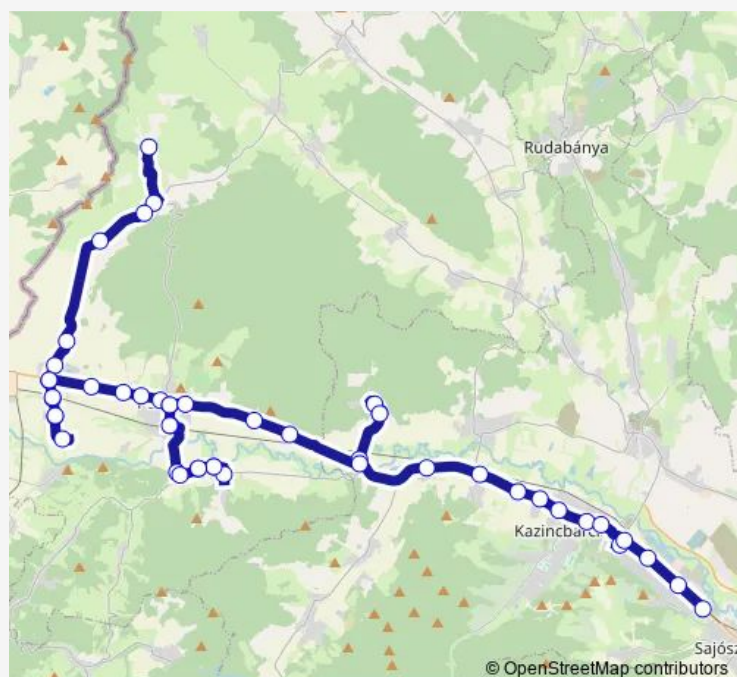

Putnok, vasútállomás bejárati út

Sajóvelezdi elágazás [2]

Sajóvelezd, Szabadság utca

Route schedule

Gömörszőlős, községháza — Sajóvelezd, vegyesbolt

Monday	16:00
Tuesday	—
Wednesday	—
Thursday	—
Friday	16:00
Saturday	16:00
Sunday	16:00

Route info

Direction: Gömörszőlős, községháza

Stops: 23

Trip Duration: 0 hour 42 min

Sajóvelezd, Széchenyi utca 33.

Sajóvelezd, vegyesbolt

Direction

Berente, Bányagépjavító üzem — Gömörszőlős, községháza