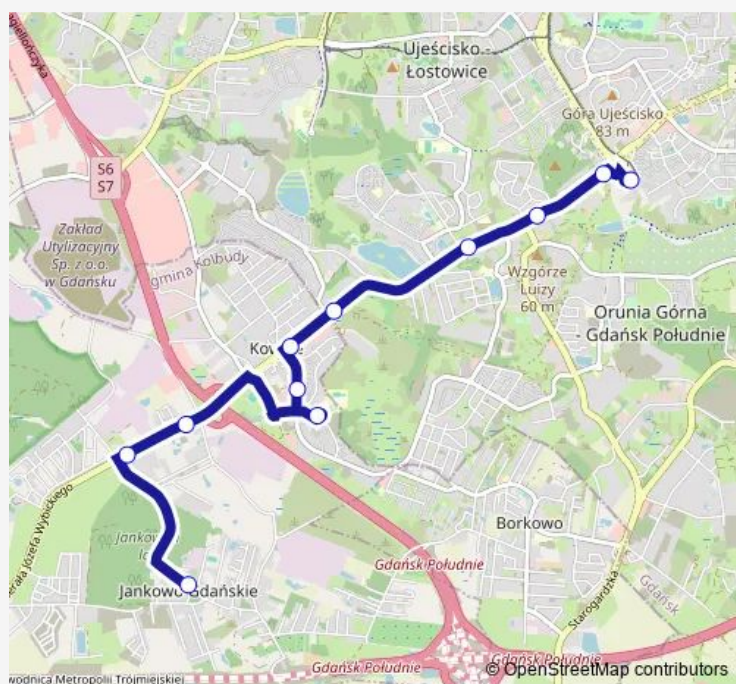

Kowale Plac Afrodyty 01

Kowale Osiedle Olimp 01

Osiedle Świętokrzyskie 01

Wieżycka 01

Niepołomska 01

Orląt Lwowskich 01

Łostowice Świętokrzyska 04

Route schedule

Jankowo Conradiego Pętla 01 — Łostowice Świętokrzyska 04

Monday 05:18-22:36

Tuesday 05:18-22:36

Wednesday 05:18-22:36

Thursday 05:18-22:36

Friday 05:18-22:36

Saturday 09:54-21:44

Sunday 09:54-21:44

Route info

Direction: Jankowo Conradiego Pętla 01

Stops: 11

Trip Duration: 0 hour 22 min

Direction

Łostowice Świętokrzyska 04 — Jankowo Conrადiego Pętla 01

12 stops

[Open route schedule](#)

Wednesday 04:55-22:18

Thursday 04:55-22:18

Friday 04:55-22:18

Saturday 09:33-21:18

Sunday 09:33-21:18

Route info

Direction: Łostowice Świętokrzyska 04

Stops: 12