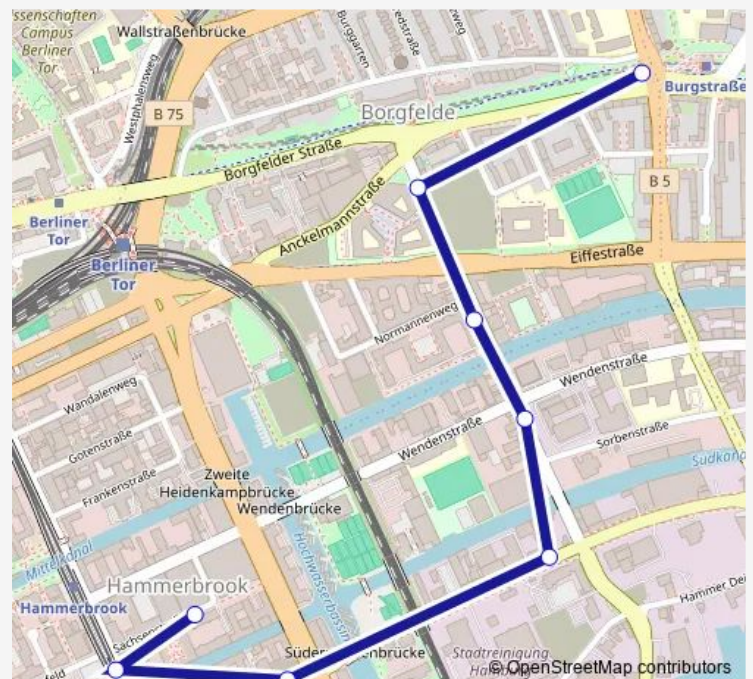

### Direction

Hamburg Sachsenstraße — Hamburg U Burgstraße

8 stops

[Open route schedule](#)

Hamburg Sachsenstraße

S Hammerbrook (Süd)

Süderstraße

Ausschläger Weg (Lbv)

Wendenstraße (Mitte)

Normannenweg

Borgfelder Straße

Hamburg U Burgstraße

### Route schedule

Hamburg Sachsenstraße — Hamburg U Burgstraße

Monday 05:41-20:21

Tuesday 05:41-20:21

Wednesday 05:41-20:21

Thursday 05:41-20:21

Friday 05:41-20:21

Saturday —

### Route info

Direction: Hamburg Sachsenstraße

Stops: 8

Trip Duration: 0 hour 12 min

255

BusMaps