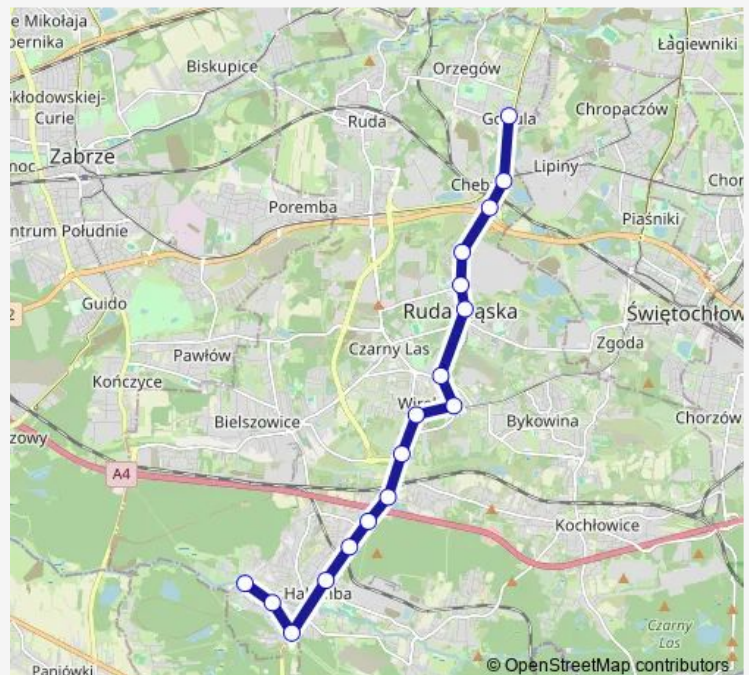

### Route schedule

Halemba Pętla — Godula Plac Niepodległości

Monday —

Tuesday —

Wednesday 23:18

Thursday —

Friday —

Saturday 23:18

### Route info

Direction: Halemba Pętla

Stops: 17

Trip Duration: 0 hour 24 min

255

BusMaps

**Direction**

Halemba Pętla — Godula Plac Niepodległości