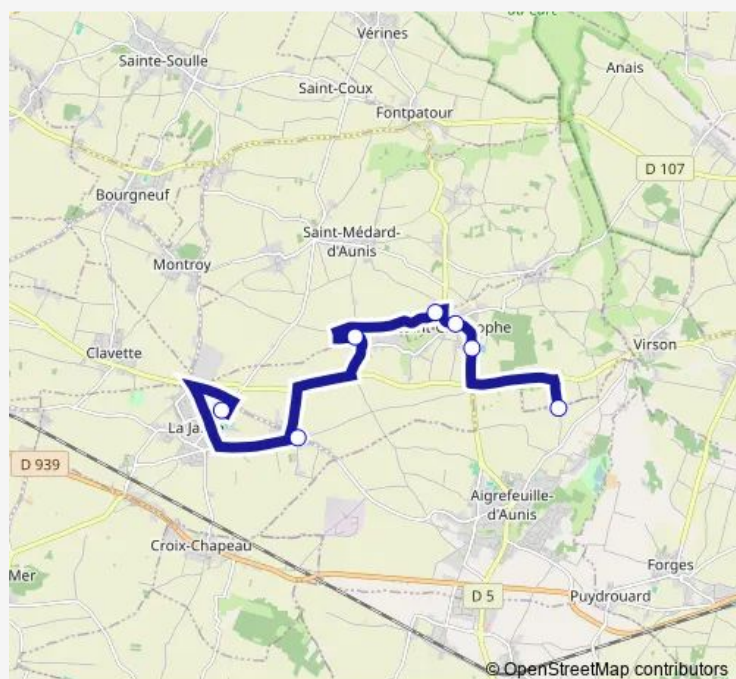

Bus 255 Collège Dolto > Saint-Christophe[Go to website](#)**Direction**

La Panonnière — Collège Françoise Dolto

7 stops

[Open route schedule](#)

La Panonnière

Stade de Saint Christophe

Eglise de Saint Christophe

La Navisselière

La Couronne de Cugné

Puyvineux

Collège Françoise Dolto

Route schedule

La Panonnière — Collège Françoise Dolto

Monday 07:37-08:37

Tuesday 07:37-08:37

Wednesday 07:37-08:37

Thursday 07:37-08:37

Friday 07:37-08:37

Saturday —

Sunday —

Route info

Direction: La Panonnière

Stops: 7

Trip Duration: 0 hour 28 min

255 — Collège Dolto > Saint-Christophe

Direction

Collège Françoise Dolto — La Panonnière

7 stops

[Open route schedule](#)

Collège Françoise Dolto

Puyvineux