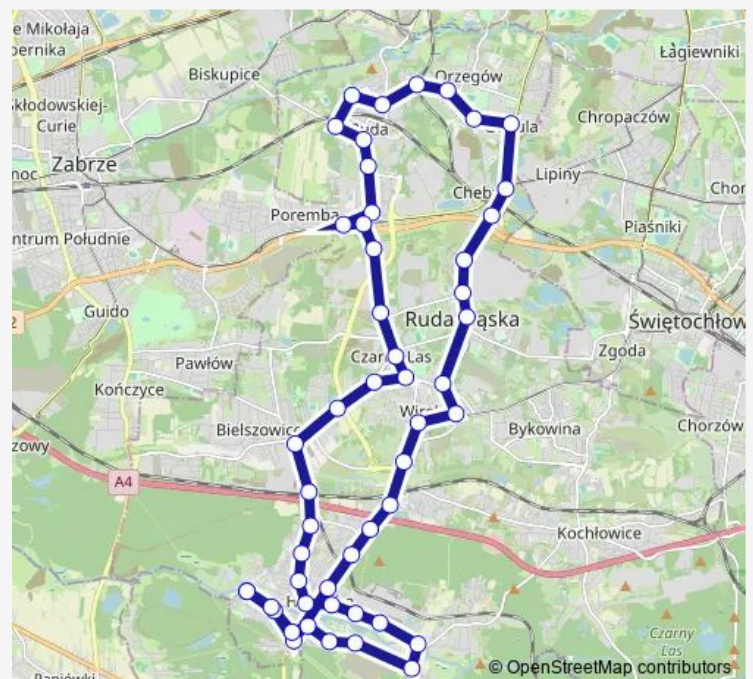

Ruda Klary

Ruda Południowa

Ruda Zamet

Ruda 1 Maja

Czarny Las Zespół Szkół

Wirek Osiedle

Bielszowice Szpital

Bielszowice Kokota

Bielszowice Kopalnia

Halemba Przejazd Kolejowy

Halemba Nowy Świat

Route schedule

Godula Plac Niepodległości — Halemba Pętla

Monday 05:18

Tuesday 05:18

Wednesday 05:18

Thursday 05:18

Friday 05:18

Saturday —

Sunday —

Route info

Direction: Godula Plac Niepodległości

Stops: 35

Trip Duration: 0 hour 59 min