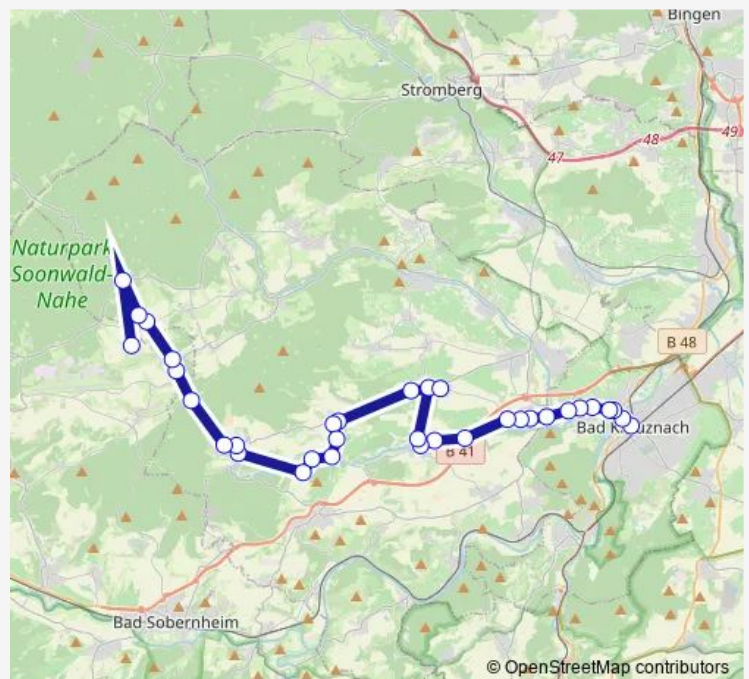

Bus 255

[Go to website](#)

Direction

Ippenschied, Ortsmitte — Bockenau, Grundschule

5 stops

[Open route schedule](#)

Ippenschied, Ortsmitte

Winterbach, Abzw. Ippenschied

Winterburg, Ortsmitte

Winterburg, Halle

Bockenau, Grundschule

Route schedule

Ippenschied, Ortsmitte — Bockenau, Grundschule

Monday	07:30
Tuesday	07:30
Wednesday	07:30
Thursday	07:30
Friday	07:30
Saturday	—
Sunday	—

Route info

Direction: Ippenschied, Ortsmitte

Stops: 5

Trip Duration: 0 hour 15 min

■ 255