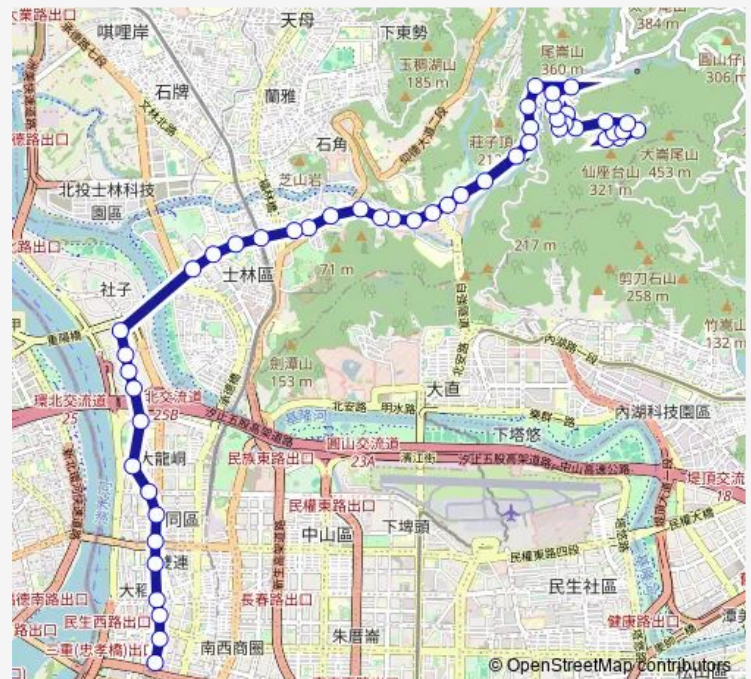

Thursday 05:30

Friday 05:30

Saturday —

Sunday —

Route info

Direction: 大崙尾山

Stops: 49

Trip Duration: 0 hour 46 min

255 — 雙溪-臺北車站

BusMaps

故宮博物院

外雙溪(至善)

故宮路口

中影文化城

東吳大學(錢穆故居)

梅林新村