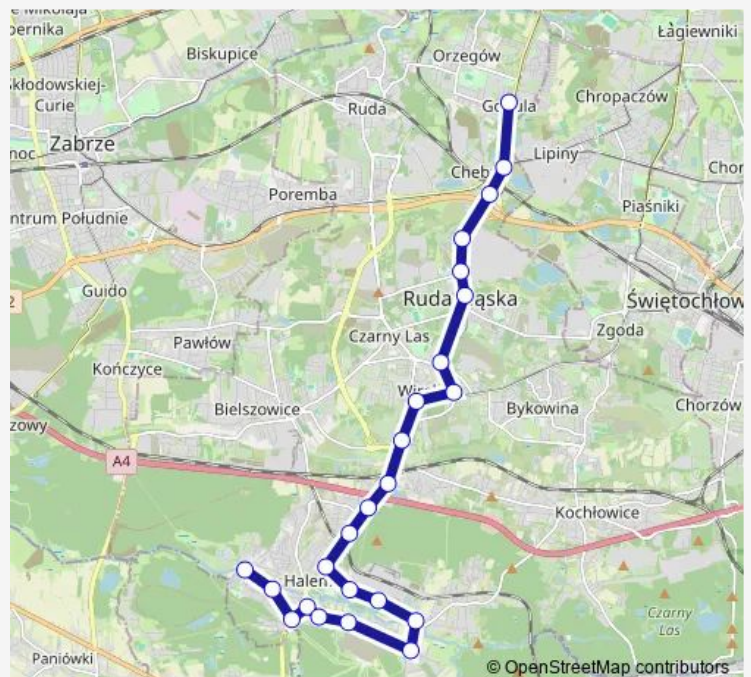

Direction

Halemba Pętla — Godula Plac Niepodległości

24 stops

[Open route schedule](#)

- Halemba Pętla
- Halemba Energetyków
- Halemba Solidarności
- Halemba Piotra Skargi
- Halemba Krucza
- Halemba Elektrownia
- Halemba Stara Kuźnica
- Halemba Most
- Halemba Kopalnia
- Halemba Grunwald [nż]
- Halemba Kościół
- Halemba Wawrzynek
- Halemba 1 Maja
- Wirek Przejazd Kolejowy
- Wirek Ratusz
- Wirek Stadion
- Wirek Odrodzenia
- Wirek Kopalnia Pokój
- Nowy Bytom Urząd Miasta
- Nowy Bytom Huta Pokój
- Nowy Bytom Osiedle Kaufhaus

Route schedule

Halemba Pętla — Godula Plac Niepodległości

Monday	23:08
Tuesday	23:08
Wednesday	23:08
Thursday	23:08
Friday	23:08
Saturday	—
Sunday	—

Route info

Direction: Halemba Pętla

Stops: 24

Trip Duration: 0 hour 32 min

Chebbie Rondo

Chebbie Pawła [nż]

Godula Plac Niepodległości

255 Bus time schedules and route maps are available in an offline PDF at busmaps.com. Use the busmaps.com website to see live bus times, train schedule or subway schedule, and step-by-step directions for all public transit in Swietochlowice