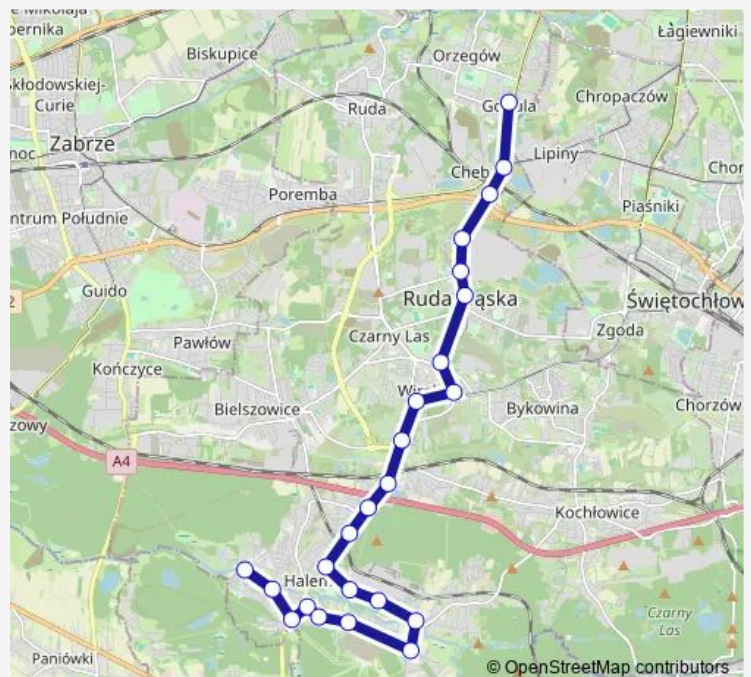

Direction

Halemba Pętla — Godula Plac Niepodległości

24 stops

[Open route schedule](#)

- Halemba Pętla
- Halemba Energetyków
- Halemba Solidarności
- Halemba Piotra Skargi
- Halemba Krucza
- Halemba Elektrownia
- Halemba Stara Kuźnica
- Halemba Most
- Halemba Kopalnia
- Halemba Grunwald [nż]
- Halemba Kościół
- Halemba Wawrzynek
- Halemba 1 Maja
- Wirek Przejazd Kolejowy
- Wirek Ratusz
- Wirek Stadion
- Wirek Odrodzenia
- Wirek Kopalnia Pokój
- Nowy Bytom Urząd Miasta
- Nowy Bytom Huta Pokój
- Nowy Bytom Osiedle Kaufhaus

Route schedule

Halemba Pętla — Godula Plac Niepodległości

Monday	23:08
Tuesday	23:08
Wednesday	23:08
Thursday	23:08
Friday	23:08
Saturday	—
Sunday	—

Route info

Direction: Halemba Pętla

Stops: 24

Trip Duration: 0 hour 32 min

Chebie Rondo

Chebie Pawła [nż]

Godula Plac Niepodległości

255 Bus time schedules and route maps are available in an offline PDF at busmaps.com. Use the busmaps.com website to see live bus times, train schedule or subway schedule, and step-by-step directions for all public transit in Swietochlowice