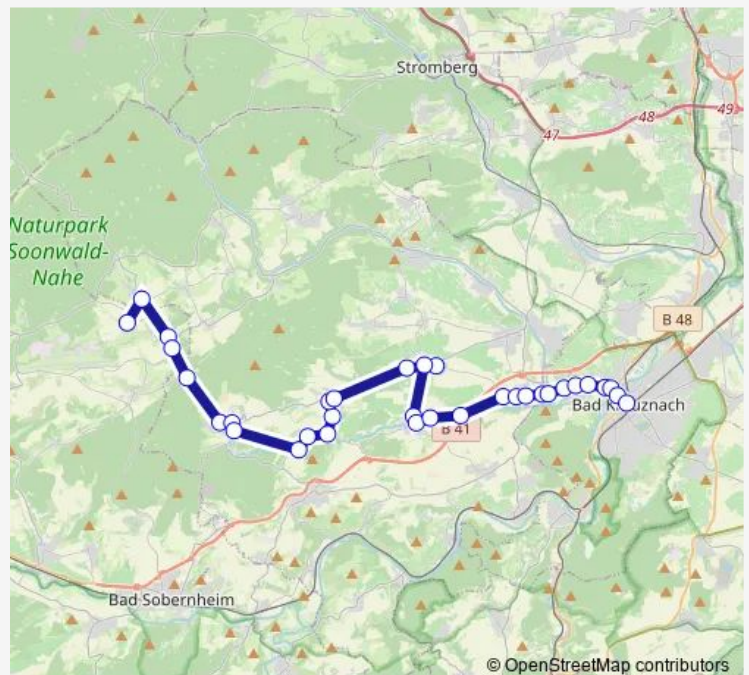

### Direction

Bad Kreuznach, Bahnhof — Winterbach, Augustin

34 stops

[Open route schedule](#)

- Bad Kreuznach, Bahnhof
- Bad Kreuznach, Stadtwerke
- Bad Kreuznach, Stadt./VFL-Hal.
- Kh,Holzmarkt/Otto-Zimmer-Pl.
- Bad Kreuznach, Weinbauschule
- Bad Kreuznach, Spelzgrund
- Bad Kreuznach, Völkerring
- Rüdesheim, Am Wiesenberg
- Rüdesheim, Friedhof
- Rüdesheim, Ortsmitte
- Rüdesheim, Abzw. Mandel
- Weinsheim, Stangenberg
- Weinsheim, Ost
- Weinsheim, Ortsmitte
- Weinsheim, Am Hinterberg
- Mandel, Ortsmitte
- Mandel, Kreuznacher Straße
- Mandel, Weinsheimer
- Sponheim, Gh Alte Abtei
- Sponheim, Haus Kiltz
- Sponheim, Annenhof

### Route schedule

Bad Kreuznach, Bahnhof — Winterbach, Augustin

Monday	13:10
Tuesday	13:10
Wednesday	13:10
Thursday	13:10
Friday	13:10
Saturday	—
Sunday	—

### Route info

Direction: Bad Kreuznach, Bahnhof

Stops: 34

Trip Duration: 0 hour 53 min

Burgsponheim, Ackermannsmühle

Burgsponheim, Ortsmitte

Burgsponheim, Tal

Bockenau, Friedhof