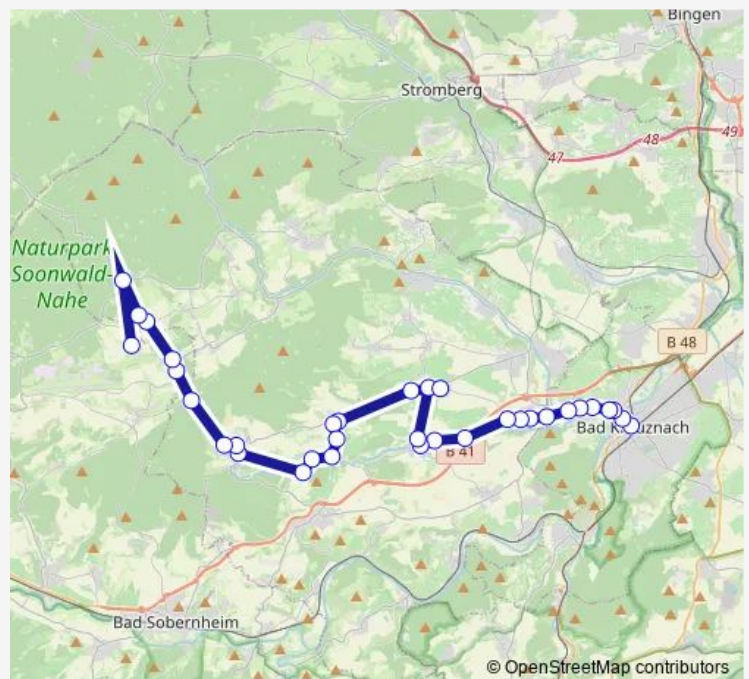

Direction

Bad Kreuznach, Bahnhof — Winterbach, Augustin

34 stops

[Open route schedule](#)

- Bad Kreuznach, Bahnhof
- Bad Kreuznach, Stadtwerke
- Bad Kreuznach, Stadt./VFL-Hal.
- Kh,Holzmarkt/Otto-Zimmer-Pl.
- Bad Kreuznach, Weinbauschule
- Bad Kreuznach, Spelzgrund
- Bad Kreuznach, Völkerring
- Rüdesheim, Am Wiesenberg
- Rüdesheim, Friedhof
- Rüdesheim, Ortsmitte
- Rüdesheim, Abzw. Mandel
- Weinsheim, Stangenberg
- Weinsheim, Ost
- Weinsheim, Ortsmitte
- Weinsheim, Am Hinterberg
- Mandel, Ortsmitte
- Mandel, Kreuznacher Straße
- Mandel, Weinsheimer
- Sponheim, Gh Alte Abtei
- Sponheim, Haus Kiltz
- Sponheim, Annenhof

Route schedule

Bad Kreuznach, Bahnhof — Winterbach, Augustin

Monday	04:57-19:10
Tuesday	04:57-19:10
Wednesday	04:57-19:10
Thursday	04:57-19:10
Friday	04:57-19:10
Saturday	22:37-00:30 ⁺¹
Sunday	—

Route info

Direction: Bad Kreuznach, Bahnhof

Stops: 34

Trip Duration: 0 hour 53 min

Burgsponheim, Ackermannsmühle

Burgsponheim, Ortsmitte

Burgsponheim, Tal

Bockenau, Friedhof

Bockenau, Deutsches Haus