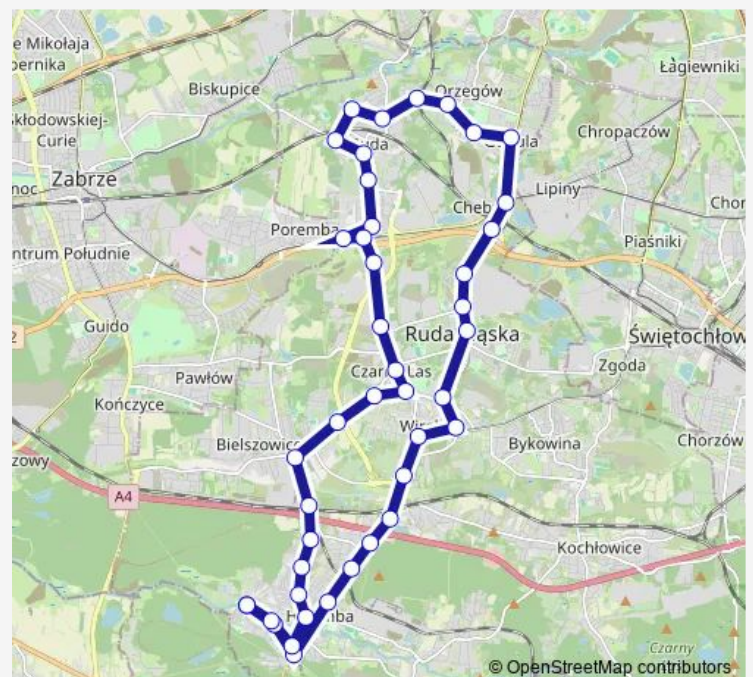

Ruda Park Kozioła

Route schedule

Halemba Pętla — Halemba Pętla

Monday	—
Tuesday	04:58-17:08
Wednesday	04:58-21:58
Thursday	—
Friday	—
Saturday	04:58-21:58
Sunday	04:58-21:58

Route info

Direction: Halemba Pętla

Stops: 43

Trip Duration: 1 hour 17 min

Ruda Szkoła

Ruda Bujoczka

Ruda Muzeum

Ruda Wolności

Ruda Południowa

Ruda Klary

Ruda Południowa

Ruda Zamet

Ruda 1 Maja

Czarny Las Zespół Szkół

Wirek Osiedle

Bielszowice Szpital

Bielszowice Kokota

Bielszowice Kopalnia