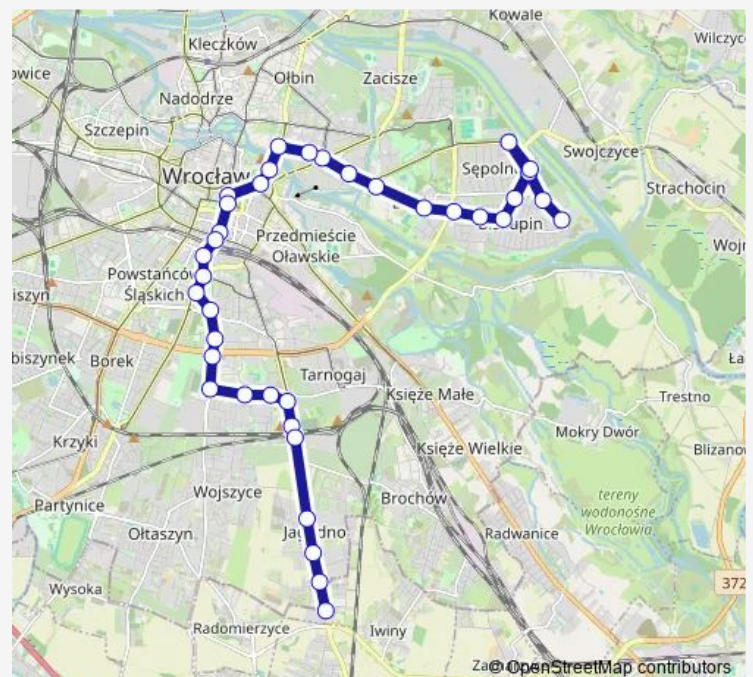

Wzgórze Partyzantów

Dworzec Główny

Dworzec Główny

Route schedule

Bartoszewice — Iwiny (Rondo)

Monday	03:56-02:56 ⁺¹
Tuesday	03:56-02:56 ⁺¹
Wednesday	03:56-02:56 ⁺¹
Thursday	03:56-02:56 ⁺¹
Friday	03:56-02:56 ⁺¹
Saturday	03:56-02:56 ⁺¹
Sunday	03:56-02:56 ⁺¹

Route info

Direction: Bartoszewice

Stops: 37

Trip Duration: 0 hour 47 min

■ 255

BusMaps

Dworzec Autobusowy

Dyrekcyjna