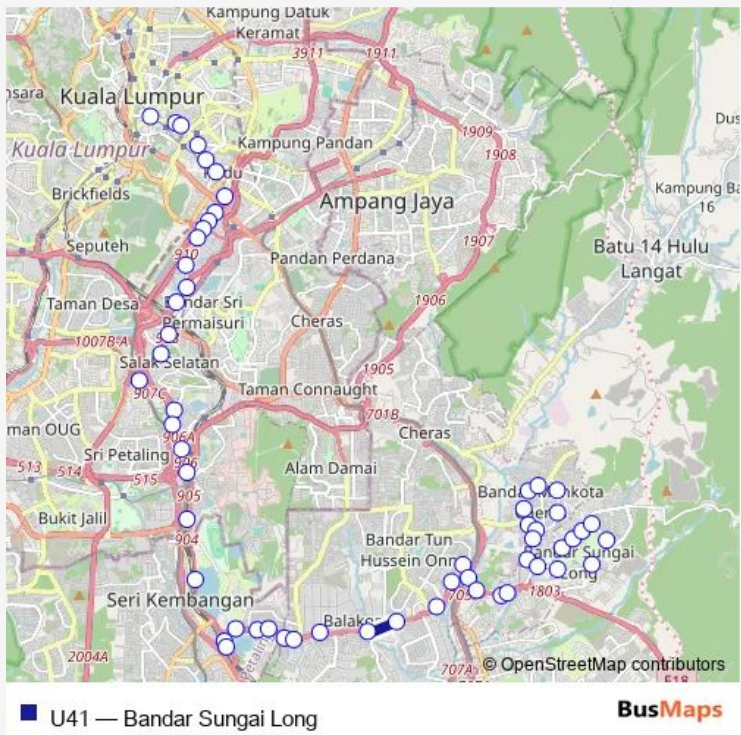

# Bus U41 Bandar Sungai Long

[Go to website](#)

**Direction**  
 Mydin Sinar Kota, Jalan Tun Perak — Bandar Sungai Long, Utar, Jalan Sungai Long  
 57 stops  
[Open route schedule](#)

- Mydin Sinar Kota, Jalan Tun Perak
- Hospital Tung Shin, Jalan Pudu
- Alliance Bank, Jalan Pudu
- Berjaya Times Square, Jalan Pudu
- Majestic, Jalan Pudu
- Pasar Pudu, Jalan Pudu
- Stesen LRT Chan Sow Lin (opp.), Jalan Chan Sow Lin
- Pnmb (1), Jalan Chan Sow Lin
- Olymps Pisces Trading, Jalan Chan Sow Lin
- Mox, Jalan Chan Sow Lin
- Utusan Malaysia, Jalan Chan Sow Lin
- Simpang Batu 3 1/2, Lebuhraya Sungai Besi
- Razak Mansion (opp.), Lebuhraya Sungai Besi
- Taman Salak Jaya, Lebuhraya Sungai Besi
- Jejantas Taman Salak Jaya (1), Lebuhraya Sungai Besi
- Plaza Tol Salak Jaya, Lebuhraya Sungai Besi
- Salak Selatan Luar, Lebuhraya Sungai Besi
- Kampung Malaysia Tambahan, Lebuhraya Sungai Besi
- Kampung Malaysia Raya, Lebuhraya Sungai Besi
- Taman Castlefield (opp.), Lebuhraya Sungai Besi
- Taman Raya Permai (opp.), Lebuhraya Sungai Besi

**Route schedule**  
 Mydin Sinar Kota, Jalan Tun Perak — Bandar Sungai Long, Utar, Jalan Sungai Long

Monday	06:00
Tuesday	06:00
Wednesday	06:00
Thursday	06:00
Friday	06:00
Saturday	06:00
Sunday	06:00

**Route info**  
 Direction: Mydin Sinar Kota, Jalan Tun Perak  
 Stops: 57  
 Trip Duration: 17 hour 0 min

Rumah Taman Semarak, Lebuhraya Sungai Besi

Fatty Crab, Lebuhraya Sungai Besi

Hab Bas Stesen KTM Serdang, Lebuhraya Sungai Besi

Stesen KTM Serdang, Lebuhraya Sungai Besi

The Mines, Lebuhraya Silk

Petronas Taman Sungai Besi Indah, Lebuhraya Silk

Taman Sungai Besi Indah, Lebuhraya Silk

Wisma Tanjung Balai (opp.), Lebuhraya Silk

Taman Bukit Belimbing, Lebuhraya Silk

Kilang Giacomo, Lebuhraya Silk

Kampung Baru Balakong, Lebuhraya Silk

Bandar Tun Hussein Onn, Lebuhraya Silk