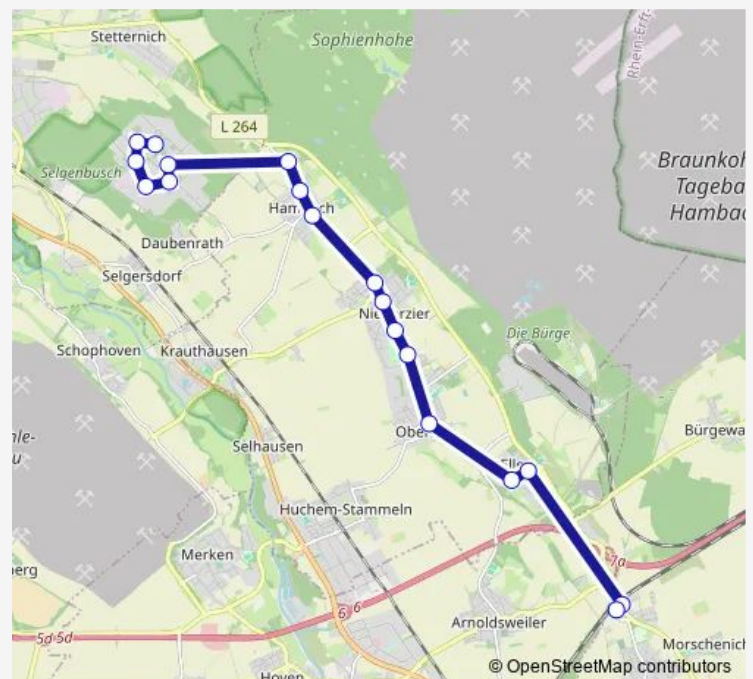

Friday 05:58-17:49

Saturday —

Sunday —

Route info

Direction: Jülich, Forschungszentrum Strahlenschutz

Stops: 18

Trip Duration: 0 hour 29 min

Sb35

Direction

Merzenich, Bahnhof (Bus) — Jülich, Forschungszentrum Strahlenschutz

14 stops

[Open route schedule](#)

Merzenich, Bahnhof (Bus)

Merzenich, Auf der Heide

Niederzier, Ellen Reitweg

Niederzier, Ellen Streffenweg

Jülich, Forschungszentrum Hambacher Tor, Jülich

Jülich, Forschungszentrum Strahlenschutz

Route schedule

Merzenich, Bahnhof (Bus) — Jülich, Forschungszentrum Strahlenschutz

Monday 06:20-17:20

Tuesday 06:20-17:20

Wednesday 06:20-17:20

Thursday 06:20-17:20

Friday 06:20-17:20

Saturday —

Sunday —

Route info

Direction: Merzenich, Bahnhof (Bus)

Stops: 14