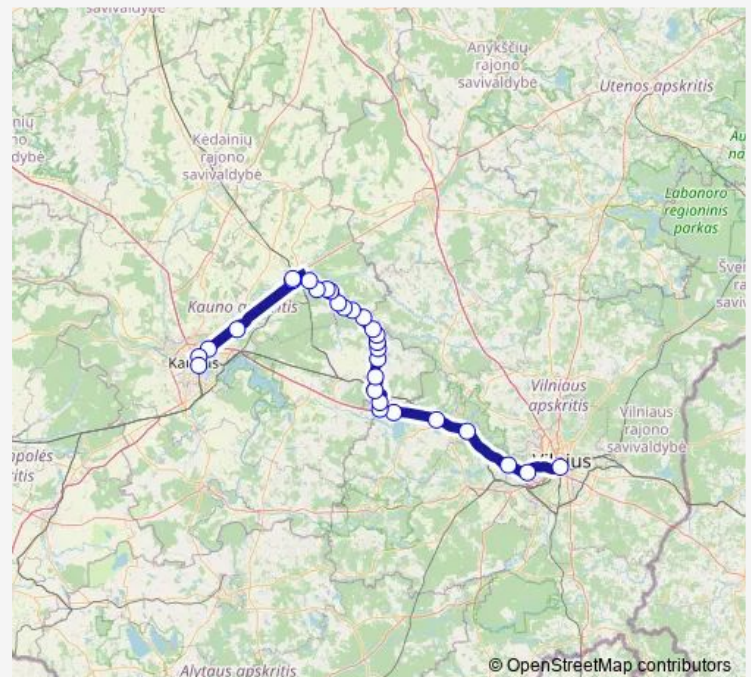

Bus M-225 Kaunas-Vilnius

[Go to website](#)

Direction

Vilniaus autobusų stotis — Kauno autobusų stotis

29 stops

[Open route schedule](#)

Vilniaus autobusų stotis

Gariūnai

Grigiškės

Lazdėnai

Vievis

Elektrėnai

Mijaugonys

Gilučių kr.

Guronys

Žasliai

Stabintiškės

Paukščiai

Surveliai

Butkūnai

Zūbiškės

Putriškės

Gegužinė

Senoji Gegužinė

Tartokas

Sodai Neris

Ruklos kaimas

Route schedule

Vilniaus autobusų stotis — Kauno autobusų stotis

Monday 10:30-17:25

Tuesday 10:30-17:25

Wednesday 10:30-17:25

Thursday 10:30-17:25

Friday 10:30-17:25

Saturday 10:30-17:25

Sunday 10:30-17:25

Route info

Direction: Vilniaus autobusų stotis

Stops: 29

Trip Duration: 2 hour 45 min

M-225 — Kaunas-Vilnius

BusMaps