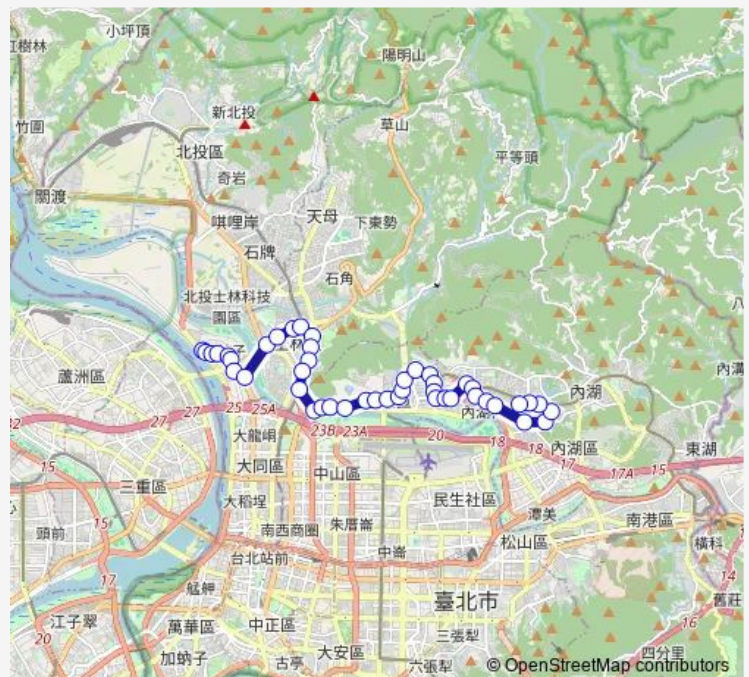

中央電台

忠烈祠

經國七海文化園區

Route schedule

社子國小二 — 港墘派出所

Monday 05:45-23:00

Tuesday 05:45-23:00

Wednesday 05:45-23:00

Thursday 05:45-23:00

Friday 05:45-23:00

Saturday 05:45-23:00

Sunday 05:45-23:00

Route info

Direction: 社子國小二

Stops: 45

Trip Duration: 0 hour 59 min

紅3區 — 社子站-內湖科技園區

空軍司令部

大直高中

大直國小

捷運大直站

植福宮

自強隧道(大直教會)

自強隧道