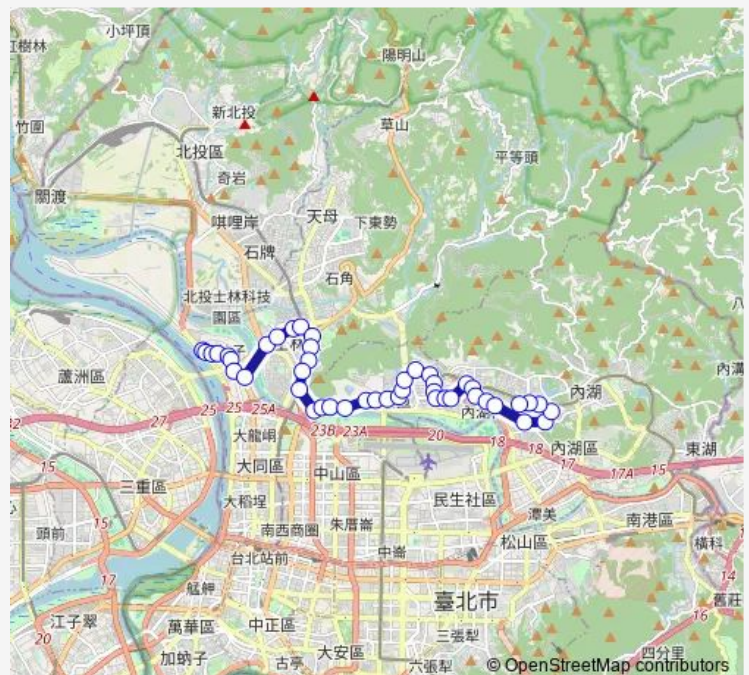

中央電台

忠烈祠

經國七海文化園區

Route schedule

社子國小二 — 港墘派出所

Monday 05:45-23:00

Tuesday 05:45-23:00

Wednesday 05:45-23:00

Thursday 05:45-23:00

Friday 05:45-23:00

Saturday 05:45-23:00

Sunday 05:45-23:00

Route info

Direction: 社子國小二

Stops: 45

Trip Duration: 0 hour 52 min

■ 紅3區 — 社子站-內湖科技園區

空軍司令部

大直高中

大直國小

捷運大直站

植福宮

自強隧道(大直教會)

自強隧道