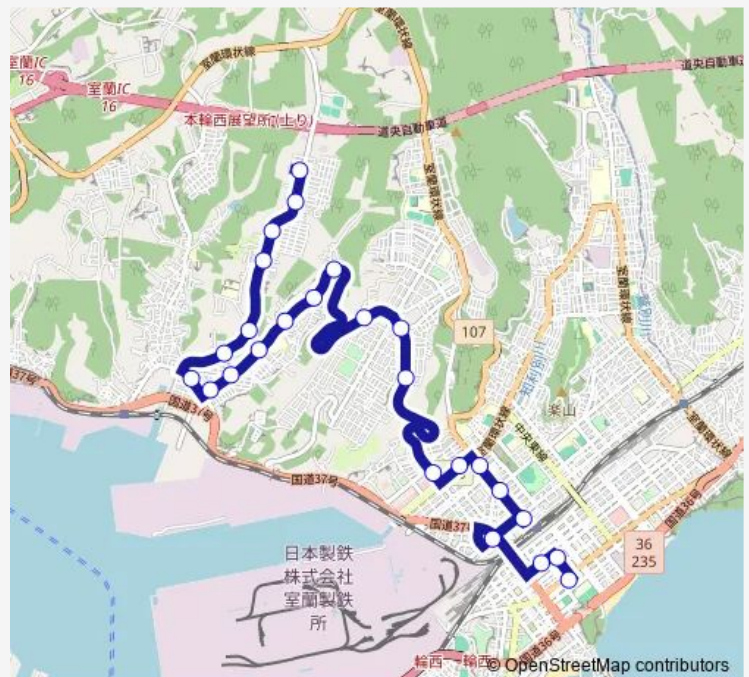

### Direction

柏木 — 東町ターミナル

25 stops

[Open route schedule](#)

- 柏木
- 柏木町
- 蘭北団地
- 中学校入口
- 鶯団地入口
- 見晴通
- 港北町1丁目
- 港北町入口
- 港北町3丁目
- 蘭北小学校前
- 港北町4丁目
- 港北町中央
- 港北町5丁目
- 八丁平西
- 八丁平中央
- 八丁平入口
- 仲通
- 中島町1丁目
- 東通
- 中島町3丁目
- 東室蘭駅西口

### Route schedule

柏木 — 東町ターミナル

Monday	06:40-19:18
Tuesday	06:40-19:18
Wednesday	06:40-19:18
Thursday	06:40-19:18
Friday	06:40-19:18
Saturday	06:40-18:45
Sunday	06:40-18:45

### Route info

Direction: 柏木

Stops: 25

Trip Duration: 0 hour 35 min

■ 港北柏木線 1 復

BusMaps

中島町4丁目

東町2丁目