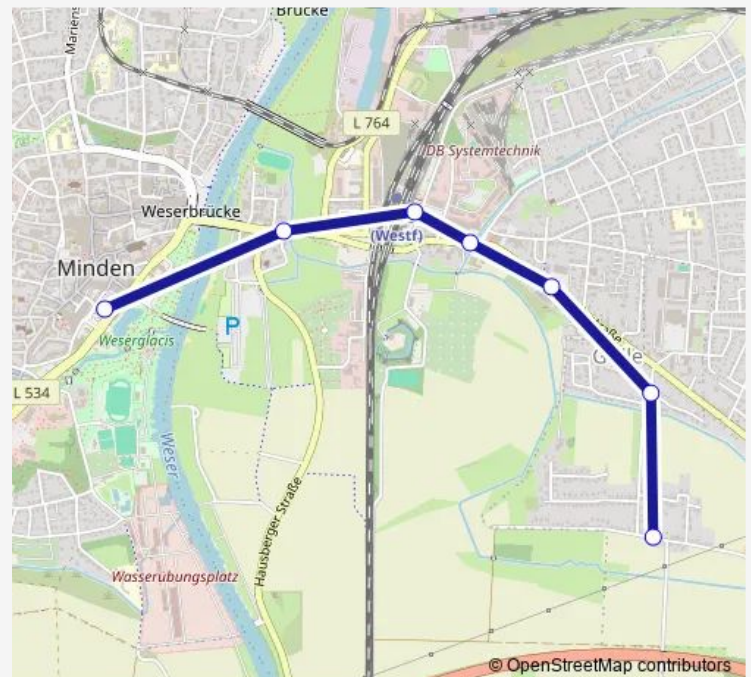

Rail 10T

[Go to website](#)

Direction

Mi-Meißen, Burgweg — Minden, Zob

7 stops

[Open route schedule](#)

Mi-Meißen, Burgweg

Mi-Meißen, Kronenweg

Tuesday 08:31-20:31

Wednesday 08:31-20:31

Thursday 08:31-20:31

Friday 08:31-20:31

Saturday 08:31-20:31

Sunday —

Route info

Direction: Mi-Meißen, Burgweg

Stops: 7

Trip Duration: 0 hour 10 min

10T

BusMaps

Direction

Minden, Zob — Mi-Meißen, Burgweg

7 stops

[Open route schedule](#)

Minden, Zob

Minden, Kaiserstraße

Minden, Bahnhof

Minden, Bachstraße

Mi-Meißen, Grille

Mi-Meißen, Südbruch

Mi-Meißen, Burgweg

Route schedule