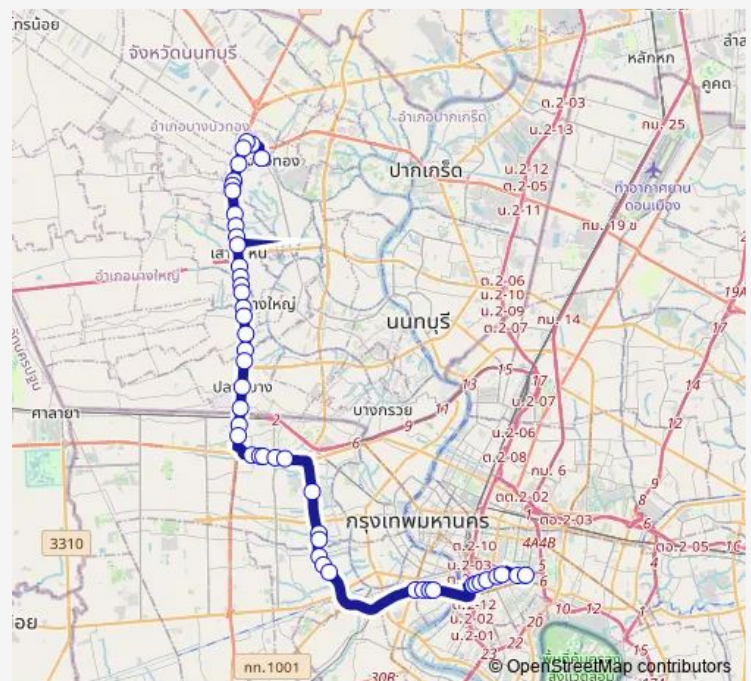

ตรงข้ามซอยวัดบางโค;Opposite Soi Wat Bangkho

วัดคงคา;Wat Khongkha

ตรงข้ามซอยกันตนา;Opposite Soi Kantana

Route schedule

ตลาดบางบัวทอง;Bang Bua Thong Market — หลังแยกวิฑู;- After Witthayu intersection

Monday	00:01
Tuesday	00:01
Wednesday	00:01
Thursday	00:01
Friday	00:01
Saturday	00:01
Sunday	00:01

Route info

Direction: ตลาดบางบัวทอง;Bang Bua Thong Market

Stops: 48

Trip Duration: 1 hour 34 min

2-28 — ตลาดบางบัวทอง - สถานีรถไฟฟ้าลุมพินี;Bang Bua Thong Market - BTS Lumpini

ถนนวัดปรังค์หลวง;Wat Prang Luang Road