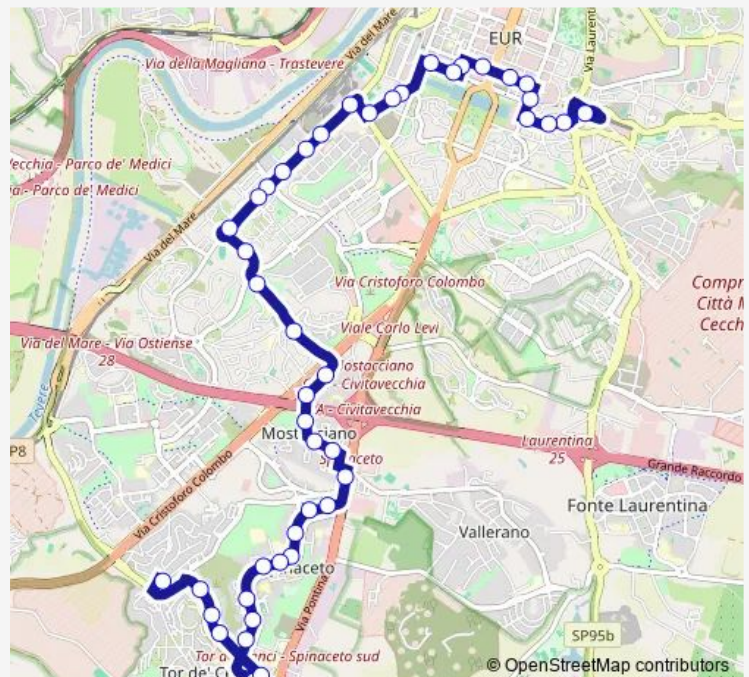

America/Tupini

Primati Sportivi/Ataturk

Primati Sportivi/Ciclismo

Velodromo

Oceano Indiano/Oceano Pacifico

Oceano Indiano/Fosso Cecchignola

Oceano Indiano/Fosso Vallerano

OCEANO INDIANO/MAPUTO

Sabatini C./Decima

Sabatini C./Martelli Castaldi

Sabatini C./Hazon

Route schedule

Laurentina (Mb) — Piermarini

Monday	02:14-02:56 ⁺¹
Tuesday	02:14-02:56 ⁺¹
Wednesday	02:14-02:56 ⁺¹
Thursday	02:14-02:56 ⁺¹
Friday	02:14-02:56 ⁺¹
Saturday	02:14-02:56 ⁺¹
Sunday	02:14-02:56 ⁺¹

Route info

Direction: Laurentina (Mb)

Stops: 45

Trip Duration: 0 hour 38 min

n705

BusMaps

FIUME BIANCO

DON BORGHI/SPAGNOLI

Route info

Direction: Piermarini

Stops: 44

Trip Duration: 0 hour 30 min

Sabatini C./Martelli Castaldi

Oceano Indiano/Decima

Oceano Indiano/Fosso Vallerano

Oceano Indiano/Fosso Cecchignola