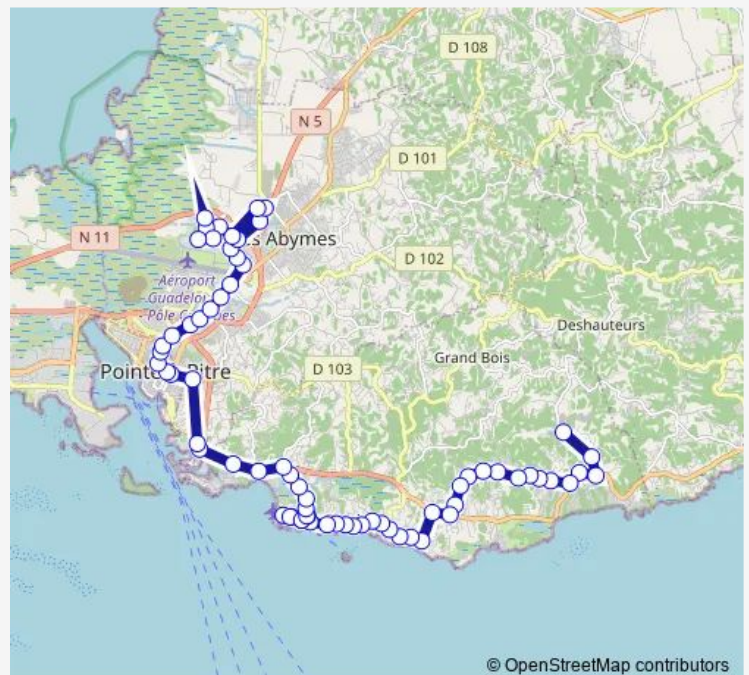

Vieux Brg Abymes

Rd Pt Miquel / Sapeur Pompier

Légitimus

Route schedule

Aéroport — Bernard

Monday 06:14-19:09

Tuesday 06:14-19:09

Wednesday 06:14-19:09

Thursday 06:14-19:09

Friday 06:14-19:09

Saturday 06:24-12:27

Sunday —

Route info

Direction: Aéroport

Stops: 70

Trip Duration: 1 hour 27 min

■ Ae1 — Bernard-Aéroport (L'Houezel)

Cités Unies

Centre Des Arts

Mortenol

CHU De PAP / Abymes

Chauvel Ouest

Blanchard Université 2

Blanchard

Ctre Cial Bas Du Fort Rn4

Bas Du Fort

Grand Baie 1

Grand Baie 2

Poucet

Montauban

Rd Pt Manne

Stade Gosier