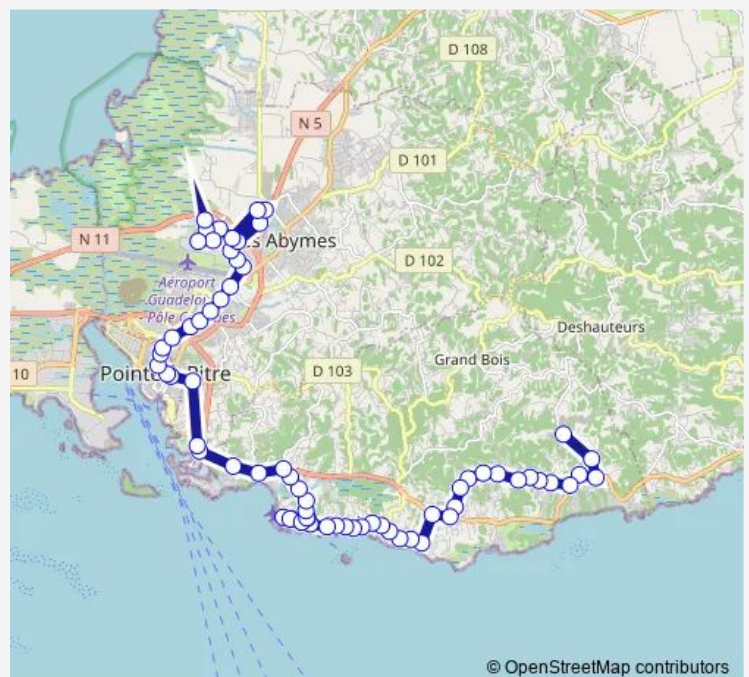

Antillo Pole Aéroport

La Coulée Verte 2

Damoiseau

Rectorat

Sdis

Pôle Emploi Doth

Damoiseau

Iedom

Vieux Brg Abymes

Rd Pt Miquel / Sapeur Pompier

Légitimus

Route schedule

Aéroport — Bernard

Monday	06:14-19:09
Tuesday	06:14-19:09
Wednesday	06:14-19:09
Thursday	06:14-19:09
Friday	06:14-19:09
Saturday	06:24-12:27
Sunday	—

Route info

Direction: Aéroport

Stops: 70

Trip Duration: 1 hour 22 min

AE1 — Bernard-Aéroport (L'Houezel)

Cités Unies

Centre Des Arts

Mortenol

CHU De PAP / Abymes

Chauvel Ouest

Blanchard Université 2

Blanchard

Ctre Cial Bas Du Fort Rn4

Bas Du Fort

Grand Baie 1

Grand Baie 2