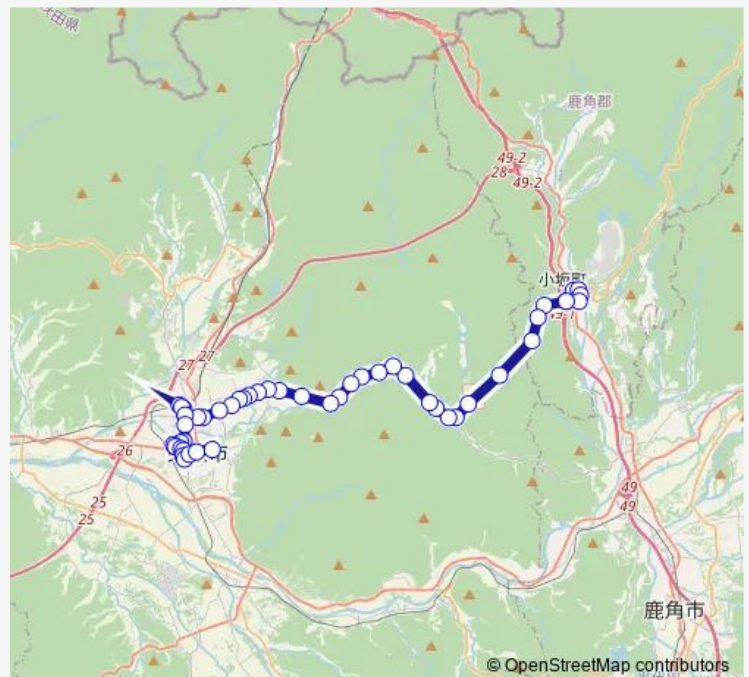

四十八滝

Route schedule

小坂操車場 — 鳳鳴高校前

Monday	06:45-17:30
Tuesday	06:45-17:30
Wednesday	06:45-17:30
Thursday	06:45-17:30
Friday	06:45-17:30
Saturday	07:10-17:30
Sunday	07:10-17:30

Route info

Direction: 小坂操車場

Stops: 51

Trip Duration: 1 hour 14 min

清風荘前

雪沢山荘前

一ノ渡

小茂内入口

大茂内

長木小学校前

上岱野

Thursday 07:11-19:31

Friday 07:11-19:31

Saturday 07:11-17:31

Sunday 07:11-17:31

Route info

Direction: 鳳鳴高校前

Stops: 52

Trip Duration: 1 hour 14 min