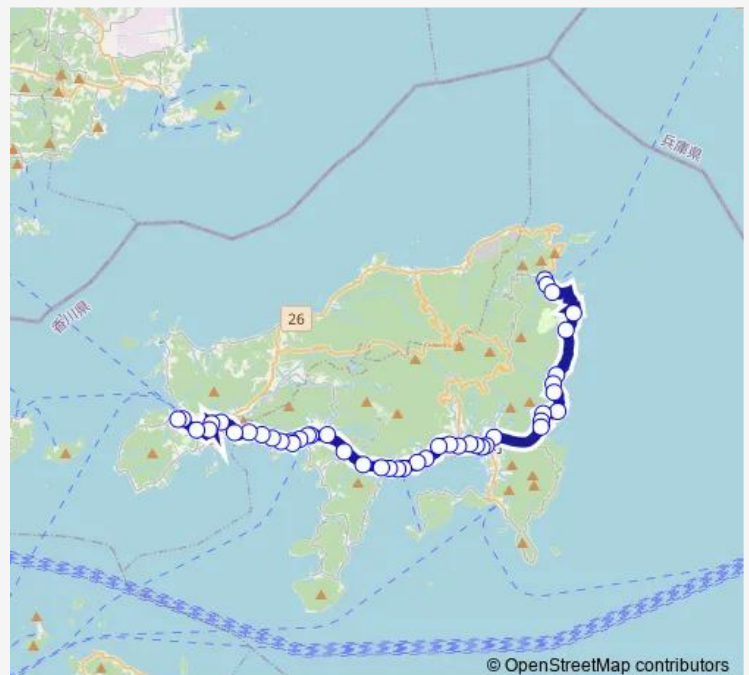

## Bus 南廻り福田線

[Go to website](#)

### Direction

土庄港 — 福田港

45 stops

[Open route schedule](#)

- 土庄港
- 平和の群像前
- 西本町
- 土庄本町
- オリーブタウン前
- 八幡橋前
- 双子浦
- 入部
- 西蒲生
- 小豆島中央高校前
- 井上誠耕園らしく園前
- 池田港ターミナル前
- 池田内科クリニック (池田港前)
- 東洋オリーブショップ前
- 迎地
- 小豆島中央病院
- 池田大池前
- 丸山
- 赤坂
- 竹生
- オリーブヶ丘

### Route schedule

土庄港 — 福田港

Monday	06:15-19:30
Tuesday	06:15-19:30
Wednesday	06:15-19:30
Thursday	06:15-19:30
Friday	06:15-19:30
Saturday	06:15-19:30
Sunday	06:15-19:30

### Route info

Direction: 土庄港

Stops: 45

Trip Duration: 1 hour 5 min

■ 南廻り福田線

BusMaps

オリーブ公園口

水木