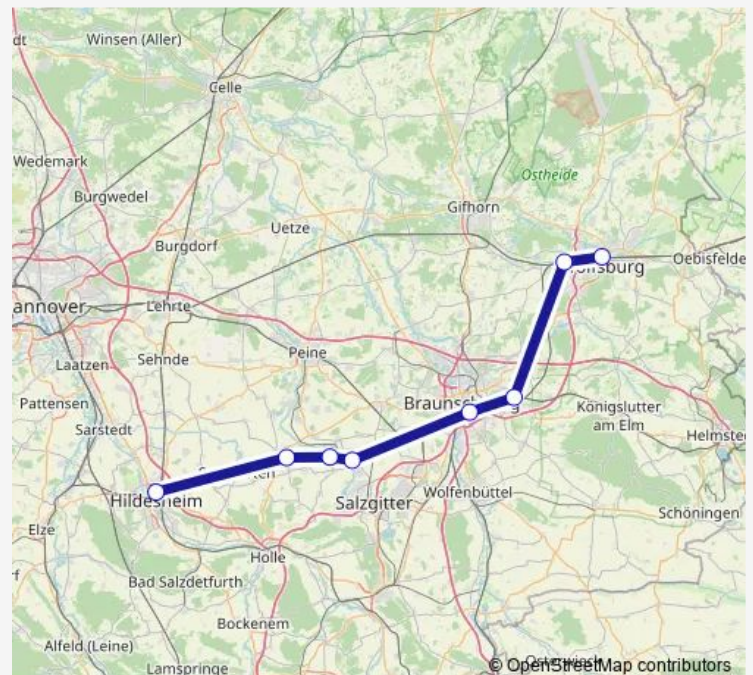

Braunschweig, Hauptbahnhof

Weddel, Bahnhof

Wolfsburg, Fallersleben Bahnhof

Wolfsburg, Hauptbahnhof

### Route schedule

Hildesheim Hauptbahnhof — Wolfsburg, Hauptbahnhof

Monday 00:48-22:50

Tuesday 00:48-22:50

Wednesday 00:48-22:50

Thursday 00:48-22:50

Friday 00:48-22:50

Saturday 00:48-22:50

### Route info

Direction: Hildesheim Hauptbahnhof

Stops: 8

Trip Duration: 0 hour 51 min

RE50