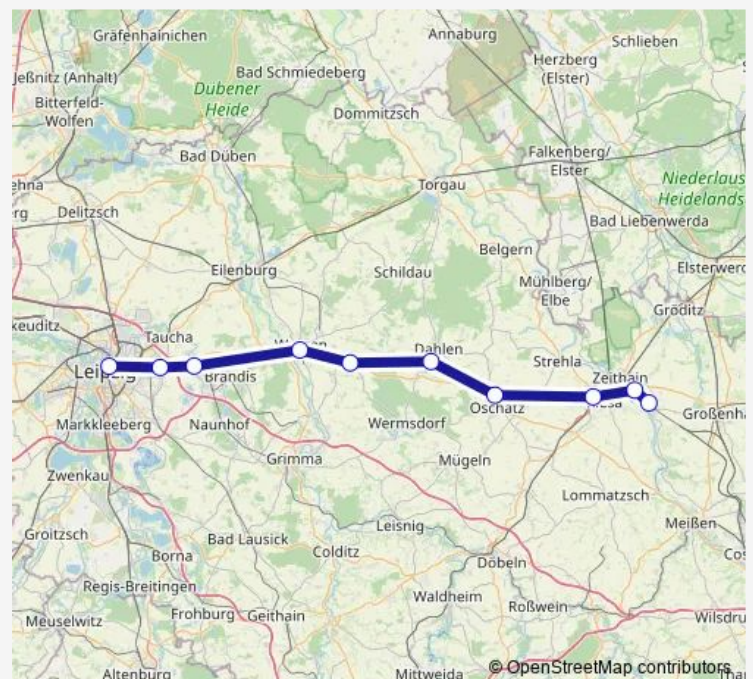

Rail Re50 Regionalexpress Re50

[Go to website](#)

Direction

Nünchritz — Leipzig Hbf

10 stops

[Open route schedule](#)

Nünchritz

Glaubitz (Riesa)

Route schedule

Nünchritz — Leipzig Hbf

Monday 04:50-23:50

Tuesday 05:06-23:50

Wednesday 04:50-23:50

Thursday 04:50-23:50

Friday 04:50-00:25⁺¹

Saturday 04:50-23:50

Sunday 05:57-23:50

Route info

Direction: Nünchritz

Stops: 10

Trip Duration: 1 hour 0 min

■ Re50 — Regionalexpress Re50

Direction

Leipzig Hbf — Nünchritz

10 stops

[Open route schedule](#)

Leipzig Hbf

Leipzig-Engelsdorf

Borsdorf (Sachs)

Wurzen

Kühren

Dahlen (Sachs)