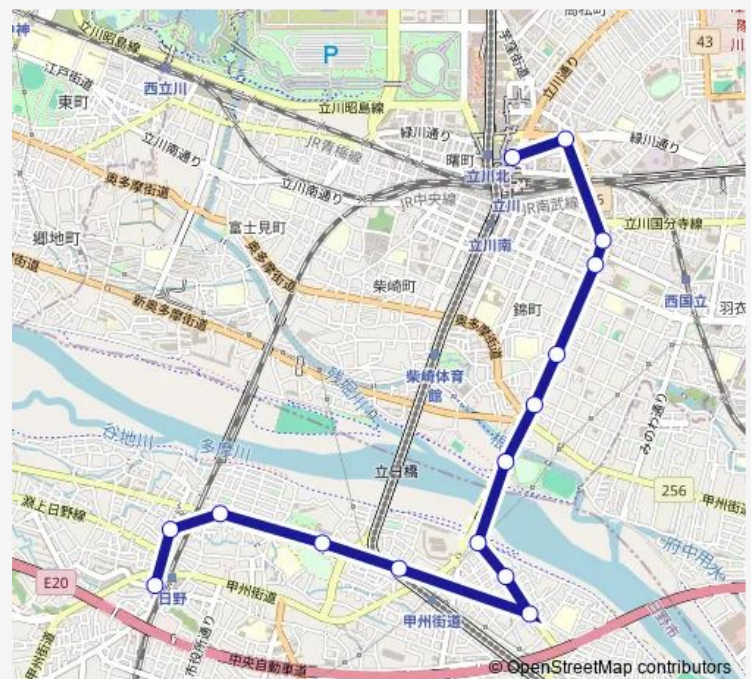

### Direction

日野駅 — 立川駅北口

15 stops

[Open route schedule](#)

- 日野駅
- 薬王寺
- 四ツ谷立体東
- 市民の森ふれあいホール
- 甲州街道駅北
- 第四小学校
- 万願荘
- 日野橋南詰(東)
- 野球場前 (立川市)
- 日野橋交差点
- 錦町三丁目
- こども未来センター
- 錦町一丁目
- 立川電話局
- 立川駅北口

### Route schedule

日野駅 — 立川駅北口

Monday	08:12-18:24
Tuesday	08:12-18:24
Wednesday	08:12-18:24
Thursday	08:12-18:24
Friday	08:12-18:24
Saturday	08:12-18:24
Sunday	08:12-18:24

### Route info

Direction: 日野駅

Stops: 15

Trip Duration: 0 hour 30 min

## Direction

立川駅北口 — 日野駅

15 stops

[Open route schedule](#)

立川駅北口

立川電話局

錦町一丁目

こども未来センター