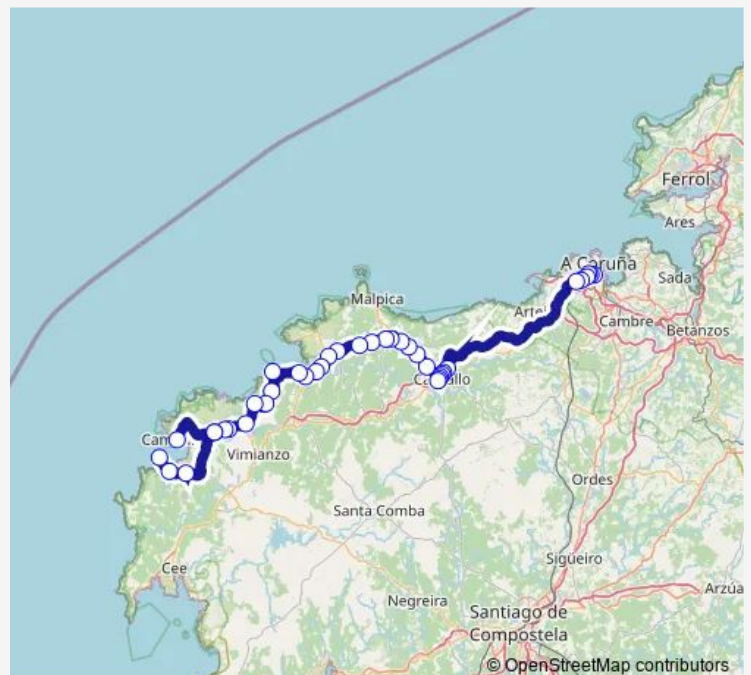

Thursday —

Friday —

Saturday —

Sunday

17:00

Route info

Direction: Coruña E.A.

Stops: 39

Trip Duration: 2 hour 45 min

■ XG848017 — Coruña E.A.-Ronda DE Outeiro-Laxe-Muxía

BusMaps

Ponteceso

Neaño

As Revoltas

Grelas

Canduas

Laxe

Cruce Baio

Matio

Traba

Magro

Tras Do Ceán

Carantoña

Ponte Do Porto